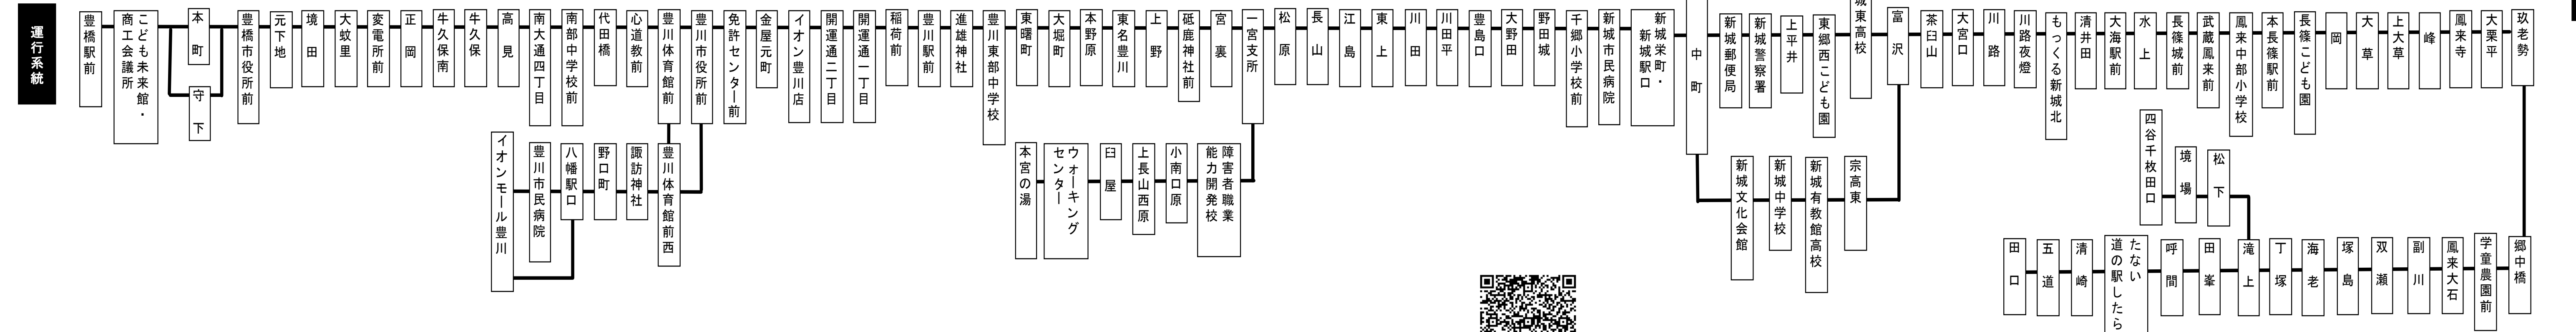

新豊・田口新城線時刻表(新城地区用)

平日

豊橋駅前⑥のりば

2023年3月30日改正

Table with 24 columns and 24 rows showing train departure and arrival times for various stations including 豊橋駅前, 豊川市民病院, 豊川駅前, 本宮の湯, 新城市民病院, 新城有教館高校, 新城警察署, 旧新城東高校, 新城富永, 本長篠駅前, 鳳来寺, 海老, 四谷千枚田口, 田峯, 田口, 豊橋, 本長篠, 田口, 田峯, 四谷千枚田口, 海老, 鳳来寺, 本長篠駅前, 新城富永, 旧新城東高校, 新城警察署, 新城有教館高校, 新城市民病院, 本宮の湯, 豊川駅前, イオンモール豊川, 豊川市民病院, 豊橋駅前, 本長篠, 豊橋.

ご注意 お盆期間中(8月13日~15日)及び年末年始(12月29日~1月3日)は土日ダイヤで運行いたします。

◆お問合せ 豊鉄バス(株) 新城営業所 TEL 0536-24-1141 時刻・運賃検索HP

豊鉄バス 検索

新豊・田口新城線時刻表(新城地区用)