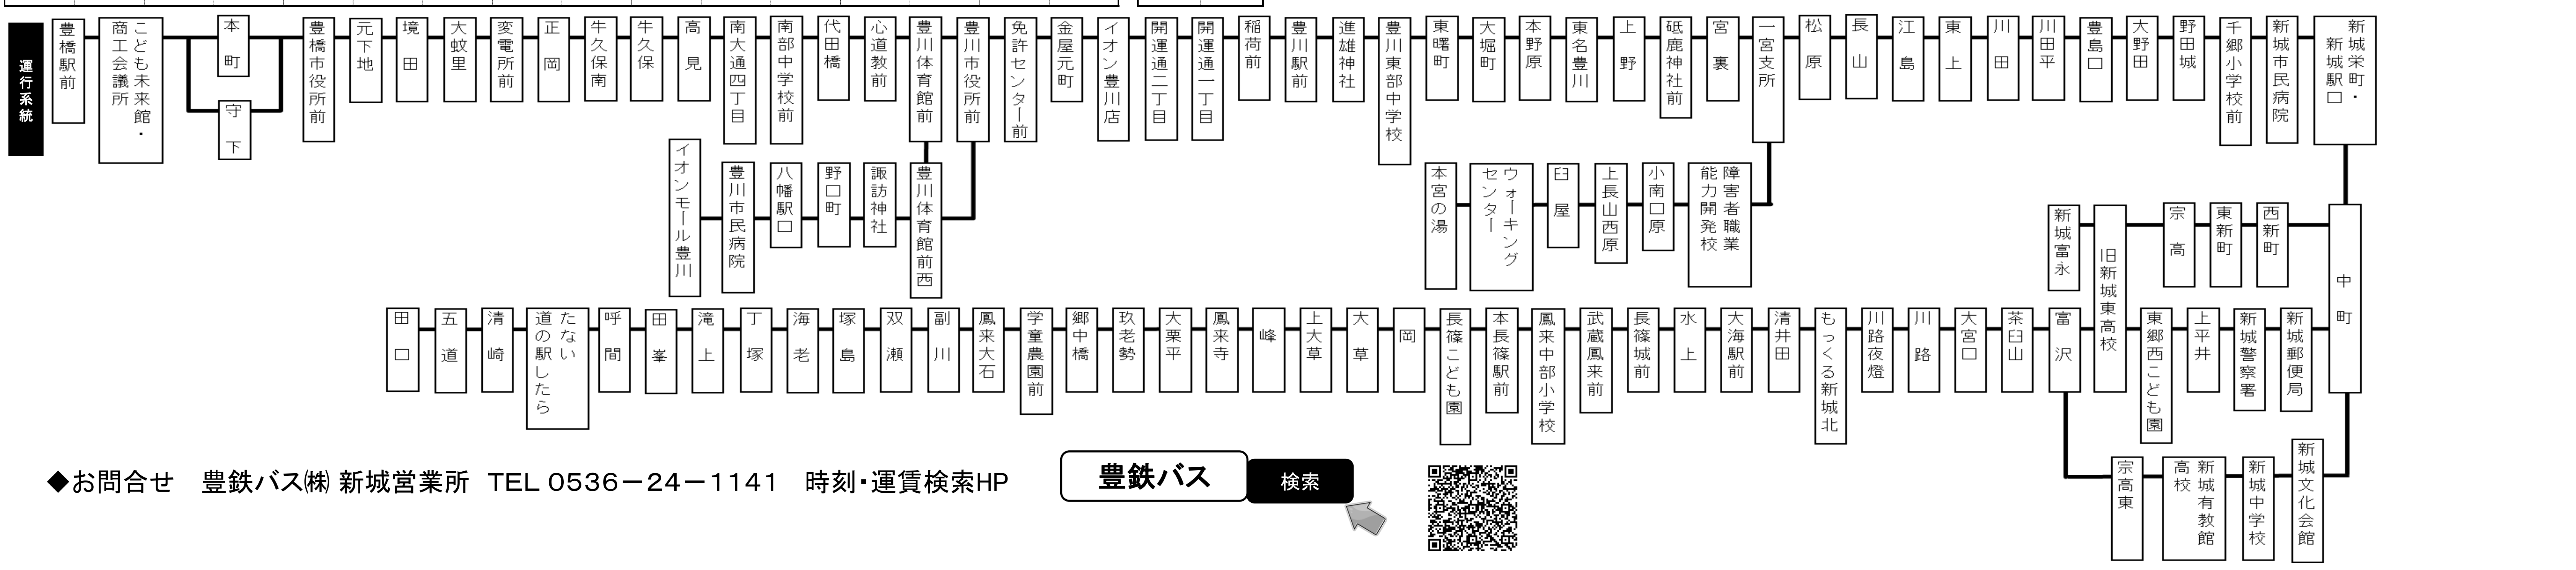

ご注意 お盆期間中(8月13日～15日)及び年末年始(12月29日～1月3日)は土休日ダイヤで運行いたします。

◆お問合せ 豊鉄バス(株) 新城営業所 TEL 0536-24-1141 時刻・運賃検索HP

豊鉄バス 検索

新豊・田口新城線時刻表(新城地区用)