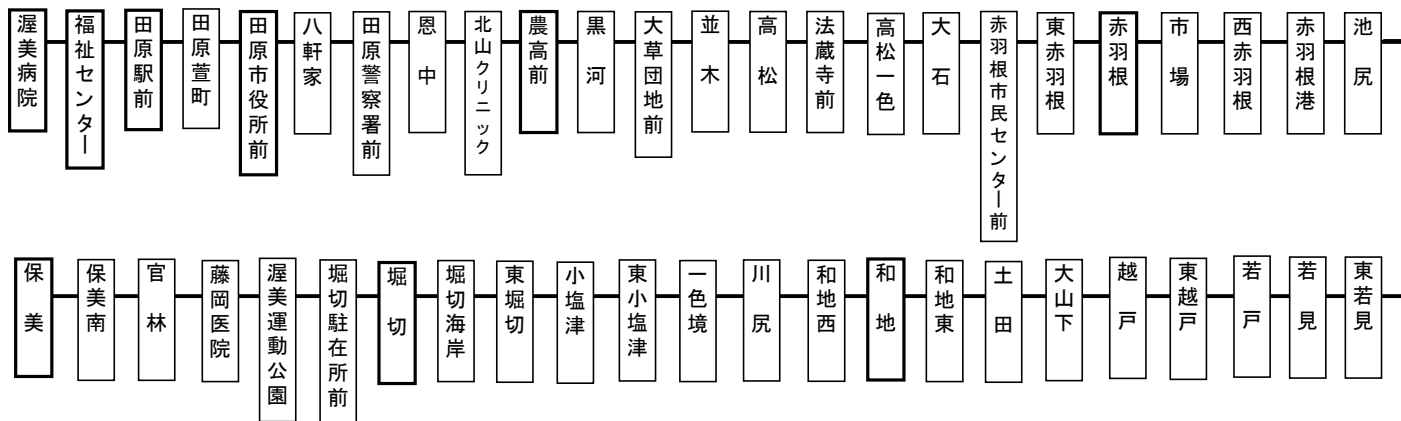

伊良湖支線時刻表

令和5年12月24日(日)のみ

土休日

…2023年12月24日(日) 第70回渥美半島駅伝競走大会 開催日運行

2021年5月22日現在

渥美線		渥美病院	福祉センター	田原駅前	田原市役所前	農高前	赤羽根	和地	堀切	保美
新豊橋発	三河田原着									
7:55	8:35	8:35	8:37	8:40	8:43	8:47	8:59	9:11	9:20	9:26
		10:50	10:52	10:55	10:58	11:02	11:14	11:26	11:35	11:41
11:00	11:35	11:35	11:37	11:40	11:43	11:47	11:59	12:11	12:20	12:26
12:30	13:05	13:05	13:07	13:10	13:13	13:17	13:29	13:41	13:50	13:56
		13:15	13:17	13:20	13:23	13:27	13:39	13:51	14:00	14:06
15:15	15:50	15:53	15:55	15:58	16:01	16:05	16:17	16:29	16:38	16:44
16:15	16:50	16:53	16:55	16:58	17:01	17:05	17:17	17:29	17:38	17:44
17:15	17:50	17:53	17:55	17:58	18:01	18:05	18:17	18:29	18:38	18:44
18:15	18:50	18:53	18:55	18:58	19:01	19:05	19:17	19:29	19:38	19:44
19:15	19:50	19:51	19:53	19:56	19:59	20:03	20:15	20:27	20:36	20:42

保美	堀切	和地	赤羽根	農高前	田原市役所前	田原駅前	福祉センター	渥美病院	渥美線	
									三河田原発	新豊橋着
7:05	7:11	7:19	7:31	7:44	7:48	7:51	7:52	7:55	8:01	8:37
7:33	7:39	7:47	7:59	8:12	8:16	8:19	8:20	8:23	8:32	9:07
10:34	10:40	10:48	11:00	11:13	11:17	11:20	11:21	11:24	11:32	12:07
11:24	11:30	11:38	11:50	12:03	12:07	12:10	12:11	12:14		
12:04	12:10	12:18	12:30	12:43	12:47	12:50	12:51	12:54	13:02	13:37
14:51	14:57	15:05	15:17	15:30	15:34	15:37	15:38	15:41	15:47	16:22
16:51	16:57	17:05	17:17	17:30	17:34	17:37	17:38	17:41	17:47	18:22
18:49	18:55	19:03	19:15	19:28	19:32	19:35	19:36	19:39	19:47	20:22

渥美線 2021年5月22日改正

運行系統

◆お問合せ 豊鉄バス 渥美営業所 TEL 0531-33-0211
時刻・運賃検索HP <http://www.toyotetsu.jp/> (パソコン・携帯共通)