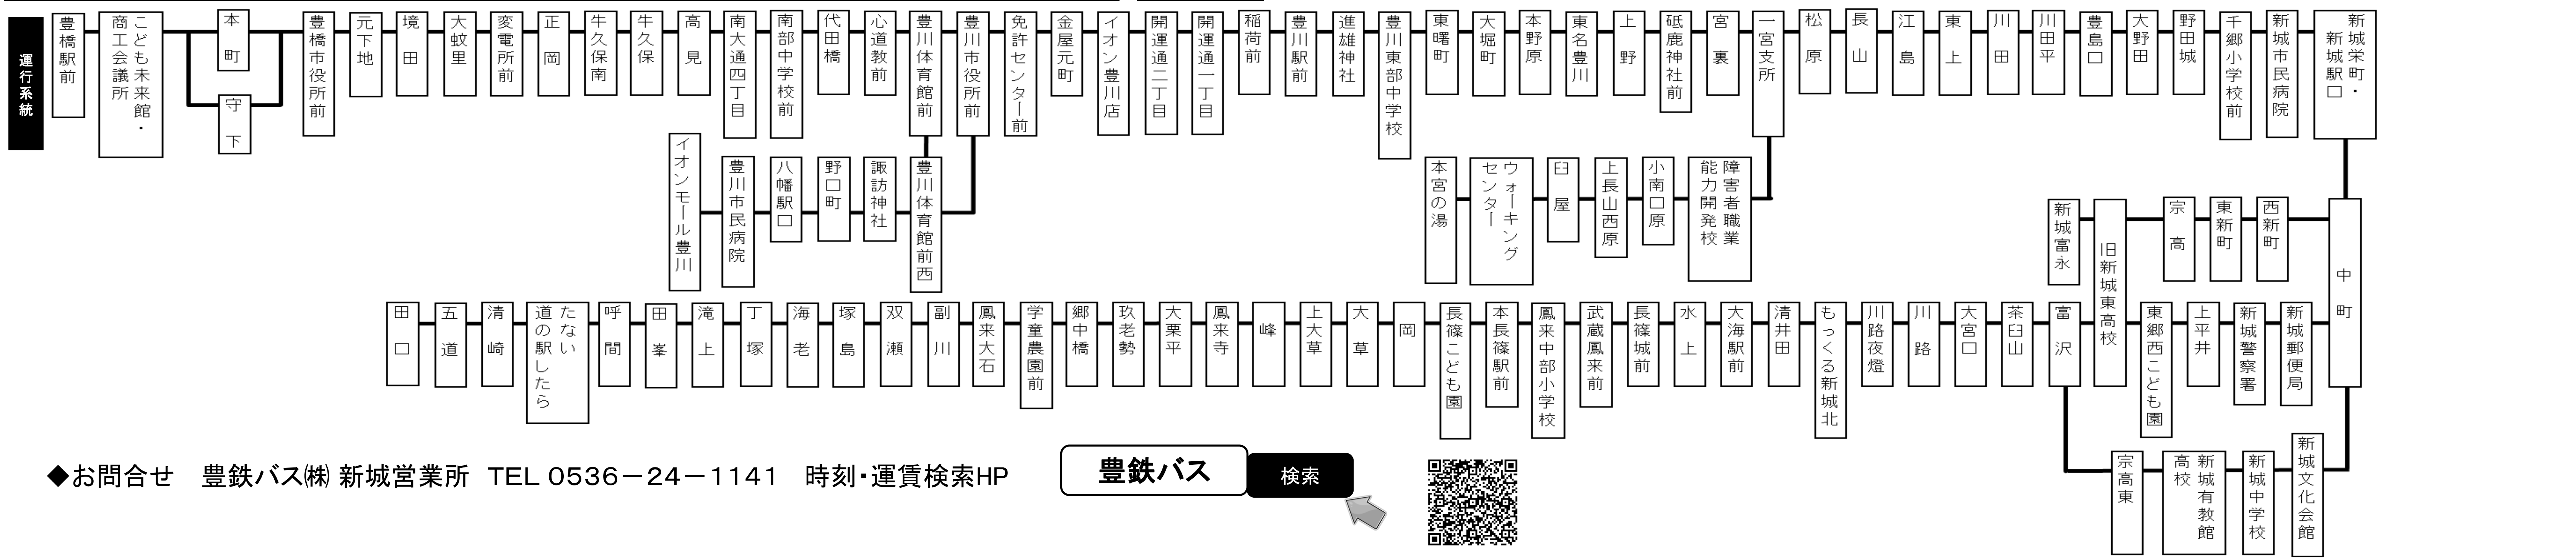

ご注意 お盆期間中(8月13日~15日)及び年末年始(12月29日~1月3日)は土休日ダイヤで運行いたします。

◆お問合せ 豊鉄バス(株) 新城営業所 TEL 0536-24-1141 時刻・運賃検索HP

豊鉄バス 検索

新豊・田口新城線時刻表(新城地区用)