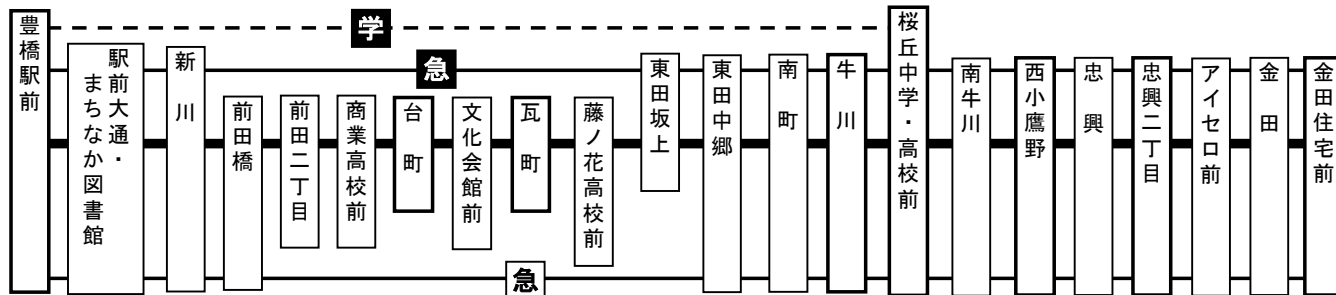

学 = 登校日のみ運行 **急** = 新川～東田坂上間通過

急 = 東田中郷～前田橋間通過

ご注意

お盆期間中(8月13日～8月15日)および年末年始(12月29日～1月3日)は休日ダイヤで運行いたします。

運行系統

バスの知りたい情報を簡単検索
バス停位置・時刻・運賃検索HP (パソコン・携帯共通)

豊鉄バス 検索

◆お問合せ 豊鉄バス(株)お問合せ専用ダイヤル TEL 0532-44-8410