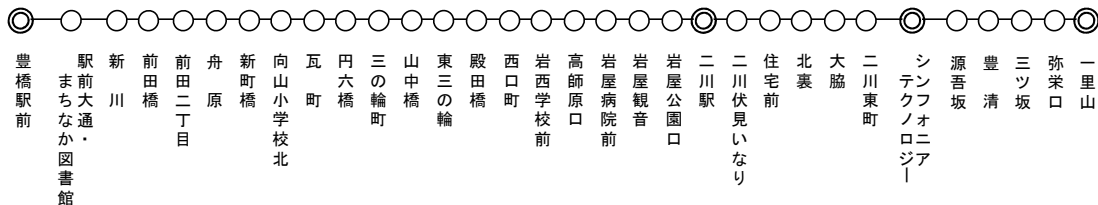

一里山	シンフォニアテクノロジー	大脇	北裏	二川駅着	二川駅発	岩屋病院前	高師原口	西口町	殿田橋	山中橋	瓦町	向山小学校北	舟原	豊橋駅前
	6:10	6:13	6:14	6:18	6:18	6:26	6:26	6:28	6:29	6:31	6:34	6:36	6:39	6:49
7:04	7:10	7:13	7:14	7:18	7:18	7:26	7:26	7:28	7:29	7:31	7:34	7:36	7:39	7:54
	8:00	8:03	8:04	8:08	8:08	8:16	8:16	8:18	8:19	8:21	8:24	8:26	8:29	8:44
	8:30	8:33	8:34	8:38	8:38	8:46	8:46	8:48	8:49	8:51	8:54	8:56	8:59	9:09
	9:10	9:13	9:14	9:18	9:18	9:26	9:26	9:28	9:29	9:31	9:34	9:36	9:39	9:49
	10:10	10:13	10:14	10:18	10:18	10:26	10:26	10:28	10:29	10:31	10:34	10:36	10:39	10:49
	11:10	11:13	11:14	11:18	11:18	11:26	11:26	11:28	11:29	11:31	11:34	11:36	11:39	11:49
	12:10	12:13	12:14	12:18	12:18	12:26	12:26	12:28	12:29	12:31	12:34	12:36	12:39	12:49
	13:10	13:13	13:14	13:18	13:18	13:26	13:26	13:28	13:29	13:31	13:34	13:36	13:39	13:49
	14:10	14:13	14:14	14:18	14:18	14:26	14:26	14:28	14:29	14:31	14:34	14:36	14:39	14:49
	15:10	15:13	15:14	15:18	15:18	15:26	15:26	15:28	15:29	15:31	15:34	15:36	15:39	15:49
16:04	16:10	16:13	16:14	16:18	16:18	16:26	16:26	16:28	16:29	16:31	16:34	16:36	16:39	16:49
	17:10	17:13	17:14	17:18	17:18	17:31	17:31	17:33	17:34	17:36	17:39	17:41	17:44	17:54
	18:10	18:13	18:14	18:18	18:18	18:31	18:31	18:33	18:34	18:36	18:39	18:41	18:44	18:54
	19:18	19:21	19:22	19:26	19:26	19:34	19:34	19:36	19:37	19:39	19:42	19:44	19:47	19:57

ご注意

お盆期間中(8月13日~8月15日)および年末年始(12月29日~1月3日)は休日ダイヤで運行いたします。

運行系統

バスの知りたい情報を簡単検索
バス停位置・時刻・運賃検索HP (パソコン・携帯共通)

豊鉄バス

検索

◆お問合せ 豊鉄バス(株)お問合せ専用ダイヤル TEL 0532-44-8410