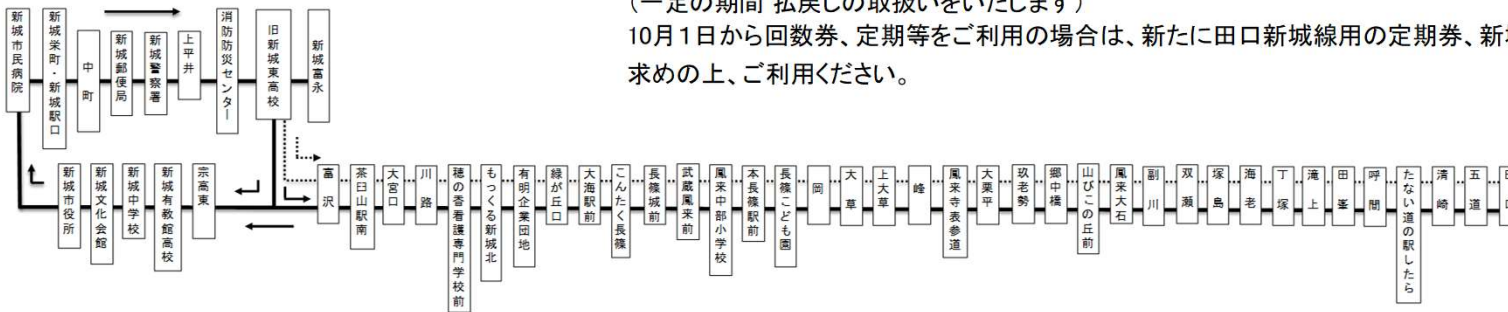

津具線			田口新城線																	※JR飯田線	
下津具	設楽町 役場	田口	田口	たない 道の駅 したら	田峯	海老	鳳来寺 表参道	本長篠駅前		もつくる 新城北	富沢	宗高東	新城 有教館 高校	新城市 市役所	新城市 市民 病院	新城 警察署	上平井	旧新城 東高校	新城 富永	本長篠 発	豊橋 着
								着	発												
		7:27	6:37	6:43	6:49	6:56	7:07	7:15	7:17	7:29	7:34	7:35	7:37	7:40	7:45	7:49	7:50	7:53		7:26	8:26
6:54	-	10:13	7:42	7:48	7:54	8:01	8:12	8:20	8:22	8:34	8:39	8:40	8:42	8:45	8:48	8:52	8:53	8:56	8:57	8:37	9:33
9:40	-	13:17	10:25	10:31	10:37	10:44	10:55	11:03	11:05	11:17	11:22	11:23	11:25	11:28	11:31	11:35	11:36	11:39	11:40	特 11:57 11:25	12:31 12:24
12:44	-	15:51	12:19	12:25	12:31	12:38	12:49	12:57	12:59	13:11	13:16	13:17	13:19	13:22	13:25	13:29	13:30	13:33	13:34	13:14	14:24
15:18	-		13:25	13:31	13:37	13:44	13:55	14:03	14:05	14:17	14:22	14:23	14:25	14:28	14:31	14:35	14:36	14:39	14:40	14:20	15:16
			15:01	15:07	15:13	15:20	15:31	15:39	15:41	15:53	15:58	15:59	16:01	16:04	16:07	16:11	16:12	16:15	16:16	16:22	17:16
			17:34	17:40	17:46	17:53	18:04	18:12	18:28	18:40	18:45	18:46	18:48	18:51	18:56	19:00	19:01	19:04		18:23	19:22

※ご注意 お盆期間中(8月13日～15日)および年末年始(12月29日～1月3日)は土休日ダイヤで運行いたします。

※10月1日からは『田口新城線』にて豊鉄バスの乗車券類(定期券、回数券、元気バス等)はご利用できません。
(一定の期間 払戻しの取扱いをいたします)
10月1日から回数券、定期等をご利用の場合は、新たに田口新城線用の定期券、新城市Sバス回数券をお買い求めの上、ご利用ください。

運行系統図

◆お問合せ 豊鉄バス(株) 新城営業所 TEL 0536-24-1141

バスNavi バスの知りたい情報を簡単検索 **豊鉄バス**

バス停位置・時刻・運賃検索HP (パソコン・携帯共通)