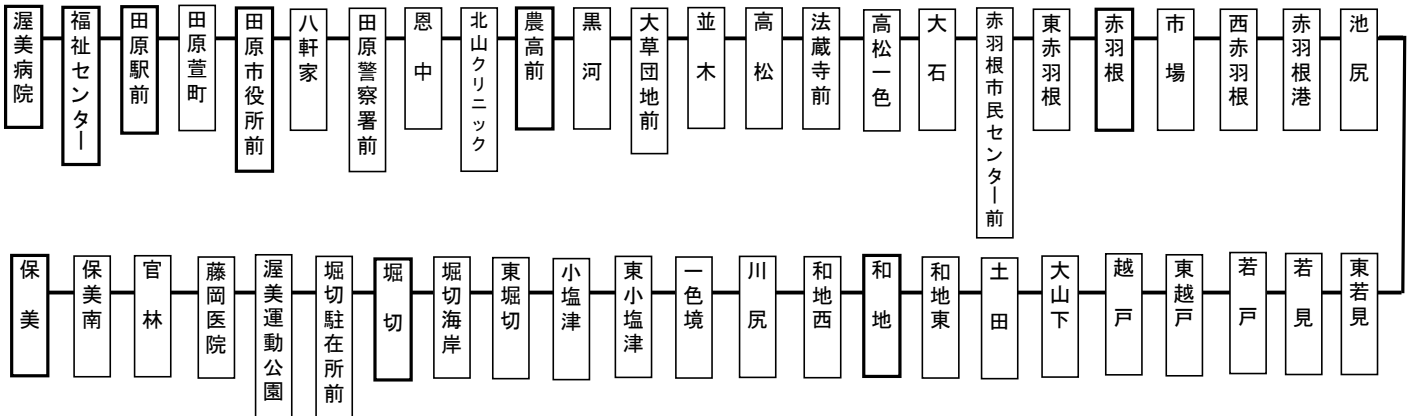

伊良湖支線時刻表

令和6年11月10日(日)

土休日

…令和6年11月10日(日) 実業団対抗駅伝競走大会開催日運行

2021年5月22日現在

渥美線		渥美病院	福祉センター	田原駅前	田原市役所前	農高前	赤羽根	和地	堀切	保美
新豊橋	三河田原									
発	着									
7:55	8:35	8:35	8:37	8:40	8:43	8:47	8:59	9:11	9:20	9:26
11:00	11:35	11:35	11:37	11:40	11:43	11:47	11:59	12:11	12:20	12:26
12:30	13:05	13:05	13:07	13:10	13:13	13:17	13:29	13:41	13:50	13:56
15:15	15:50	15:53	15:55	15:58	16:01	16:05	16:17	16:29	16:38	16:44
16:15	16:50	16:53	16:55	16:58	17:01	17:05	17:17	17:29	17:38	17:44
17:15	17:50	17:53	17:55	17:58	18:01	18:05	18:17	18:29	18:38	18:44
18:15	18:50	18:53	18:55	18:58	19:01	19:05	19:17	19:29	19:38	19:44
19:15	19:50	19:51	19:53	19:56	19:59	20:03	20:15	20:27	20:36	20:42

保美	堀切	和地	赤羽根	農高前	田原市役所前	田原駅前	福祉センター	渥美病院	渥美線	
									三河田原	新豊橋
									発	着
7:05	7:11	7:19	7:31	7:44	7:48	7:51	7:52	7:55	8:01	8:37
7:33	7:39	7:47	7:59	8:12	8:16	8:19	8:20	8:23	8:32	9:07
9:54	10:00	10:08	10:20	10:33	10:37	10:40	10:41	10:44		
10:34	10:40	10:48	11:00	11:13	11:17	11:20	11:21	11:24	11:32	12:07
12:04	12:10	12:18	12:30	12:43	12:47	12:50	12:51	12:54	13:02	13:37
14:51	14:57	15:05	15:17	15:30	15:34	15:37	15:38	15:41	15:47	16:22
16:51	16:57	17:05	17:17	17:30	17:34	17:37	17:38	17:41	17:47	18:22
18:49	18:55	19:03	19:15	19:28	19:32	19:35	19:36	19:39	19:47	20:22

渥美線 2021年5月22日改正

運行系統

バスの知りたい情報を簡単検索
バス停位置・時刻・運賃検索HP (パソコン・携帯共通)

豊鉄バス

検索

◆お問合せ 豊鉄バス 渥美営業所 TEL 0531-33-0211