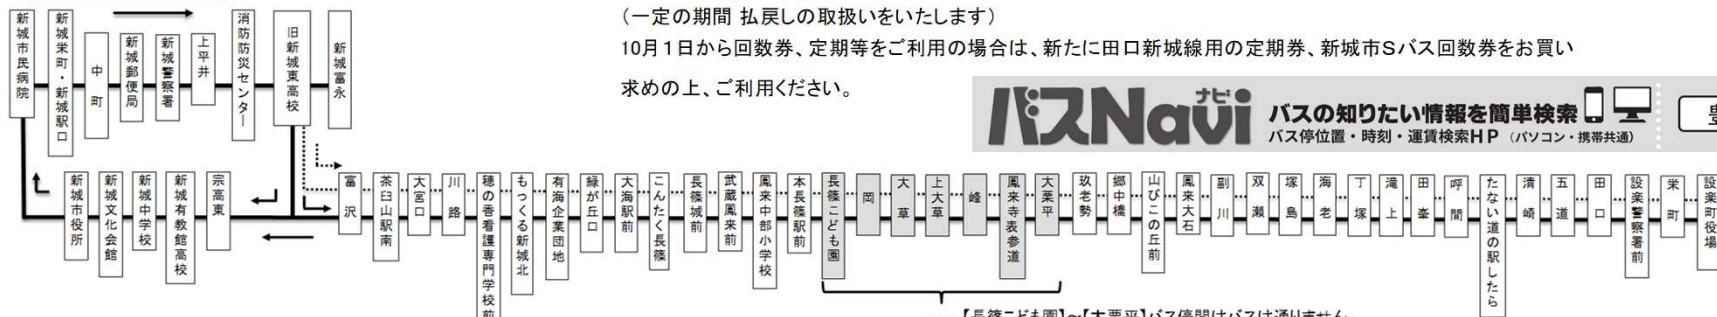

津具線			田口新城線																	※JR飯田線		
下津具	設楽町 役場	田 口	田 口	たない 道の駅 したら	田 峯	海 老	鳳来寺 表参道	本長篠駅前		もつくる 新城北	富 沢	宗高東	新城 有教館 高校	新城 市役所	新城 市民 病院	新城 警察署	上平井	旧新城 東高校	新城 富永	本長篠 発	豊 橋 着	
								着	発													
			5:55	6:01	6:07	6:14	-	6:38	6:40	6:52	6:57	6:58	7:00	7:03	7:08	7:12	7:13	7:16			6:57	7:54
			6:22	6:28	6:34	6:41	-	7:05	7:07	7:19	7:24	7:25	7:27	7:30	7:35	7:39	7:40	7:43			7:26	8:26
6:26	-	6:59	7:04	7:10	7:16	7:23	-	7:47	7:51	8:03	8:08	8:09	8:11	8:14	8:17	8:21	8:22	8:25	8:26		7:53	8:54
8:08	8:38	8:44	9:16	9:22	9:28	9:35	-	9:59	10:01	10:13	10:18	10:19	10:21	10:24	10:29	10:33	10:34	10:37			10:12	11:16
10:26	10:56	11:02	11:07	11:13	11:19	11:26	-	11:50	11:52	12:04	12:09	12:10	12:12	12:15	12:18	12:22	12:23	12:26	12:27	特	11:57	12:31
12:44	13:14	13:20	13:25	13:31	13:37	13:44	-	14:08	14:10	14:22	14:27	14:28	14:30	14:33	14:36	14:40	14:41	14:44	14:45		12:27	13:24
	14:17	⇒	14:23	14:29	14:35	14:42	-	15:06	15:08	15:20	15:25	15:26	15:28	15:31	15:34	15:38	15:39	15:42	15:43		14:20	15:16
	15:17	⇒	15:23	15:29	15:35	15:42	-	16:06	16:08	16:20	16:25	16:26	16:28	16:31	16:34	16:38	16:39	16:42	16:43		15:12	16:16
15:18	15:48	15:54	16:33	16:39	16:45	16:52	-	17:16	17:18	17:30	17:35	17:36	17:38	17:41	17:46	17:50	17:51	17:54			16:22	17:16
	17:28	⇒	17:34	17:40	17:46	17:53	-	18:17	18:28	18:40	18:45	18:46	18:48	18:51	18:56	19:00	19:01	19:04			17:22	18:24
																					18:23	19:22

ご注意

お盆期間中(8月13日～15日)および年末年始(12月29日～1月3日)は土休日ダイヤで運行いたします。

※10月1日からは『田口新城線』にて豊鉄バスの乗車券類(定期券、回数券、元気バス等)はご利用できません。

(一定の期間 払戻しの取扱いをいたします)

10月1日から回数券、定期等をご利用の場合は、新たに田口新城線用の定期券、新城市Sバス回数券をお買い

求めの上、ご利用ください。

運行系統図

**バスナビ** バスの知りたい情報を簡単検索 **豊鉄バス**

バス停位置・時刻・運賃検索HP (パソコン・携帯共通)

※注【長篠こども園】～【大栗平】バス停間はバスは通りません。  
【玖老勢】バス停は移設中です。