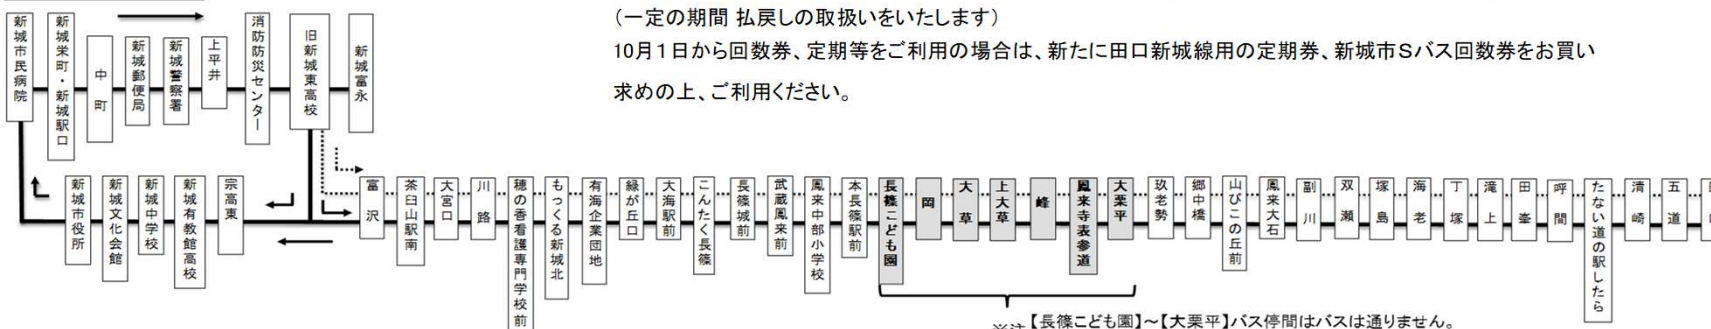

津具線																			※JR飯田線			
下津具	設楽町 役場	田 口	田 口	たない 道の駅 したら	田 峯	海 老	鳳来寺 表参道	本長篠駅前		もつくる 新城北	富 沢	宗高東	新城 有教館 高校	新城 市役所	新城 市民 病院	新城 警察署	上平井	旧新城 東高校	新城 富永	本長篠 発	豊 橋 着	
								着	発													
			6:31	6:37	6:43	6:50	-	7:14	7:16	7:28	7:33	7:34	7:36	7:39	7:44	7:48	7:49	7:52			7:26	8:26
	6:54	-	7:42	7:48	7:54	8:01	-	8:25	8:27	8:39	8:44	8:45	8:47	8:50	8:53	8:57	8:58	9:01	9:02		8:37	9:33
	9:40	-	10:25	10:31	10:37	10:44	-	11:08	11:10	11:22	11:27	11:28	11:30	11:33	11:36	11:40	11:41	11:44	11:45	特	11:57 11:25	12:31 12:24
			12:19	12:25	12:31	12:38	-	13:02	13:04	13:16	13:21	13:22	13:24	13:27	13:30	13:34	13:35	13:38	13:39		13:14	14:24
	12:44	-	13:22	13:28	13:34	13:41	-	14:05	14:07	14:19	14:24	14:25	14:27	14:30	14:33	14:37	14:38	14:41	14:42		14:20	15:16
			15:01	15:07	15:13	15:20	-	15:44	15:46	15:58	16:03	16:04	16:06	16:09	16:12	16:16	16:17	16:20	16:21		16:22	17:16
	15:18	-	17:34	17:40	17:46	17:53	-	18:17	18:28	18:40	18:45	18:46	18:48	18:51	18:56	19:00	19:01	19:04			18:23	19:22

ご注意

お盆期間中(8月13日～15日)および年末年始(12月29日～1月3日)は土休日ダイヤで運行いたします。

※10月1日からは『田口新城線』にて豊鉄バスの乗車券類(定期券、回数券、元気バス等)はご利用できません。

(一定の期間 払戻しの取扱いをいたします)

10月1日から回数券、定期等をご利用の場合は、新たに田口新城線用の定期券、新城市Sバス回数券をお買い

求めの上、ご利用ください。

運行系統図

※注【長篠こども園】～【大栗平】バス停間はバスは通りません。  
【玖老勢】バス停は移設中です。