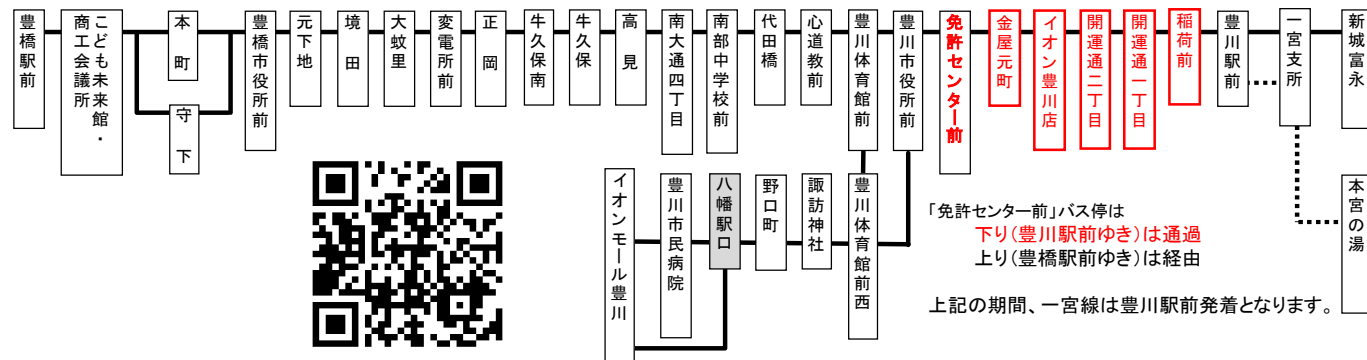

凡例: 新…「新城富永」発着

・「豊川駅前」のりばについて ①のりば…新豊線(豊橋方面)、豊川線、新宿豊橋線 ②のりば…新豊線(新城方面)、一宮線

ご注意 お盆期間中(8月13日～8月15日)及び年末年始(12月29日～1月3日)は休日ダイヤで運行いたします。

運行系統

バスNavi バスの知りたい情報を簡単検索 **豊鉄バス**

バス停位置・時刻・運賃検索HP (パソコン・携帯共通)

◆ お問い合わせ 豊鉄バス(株) 新城営業所 TEL 0536-24-1141