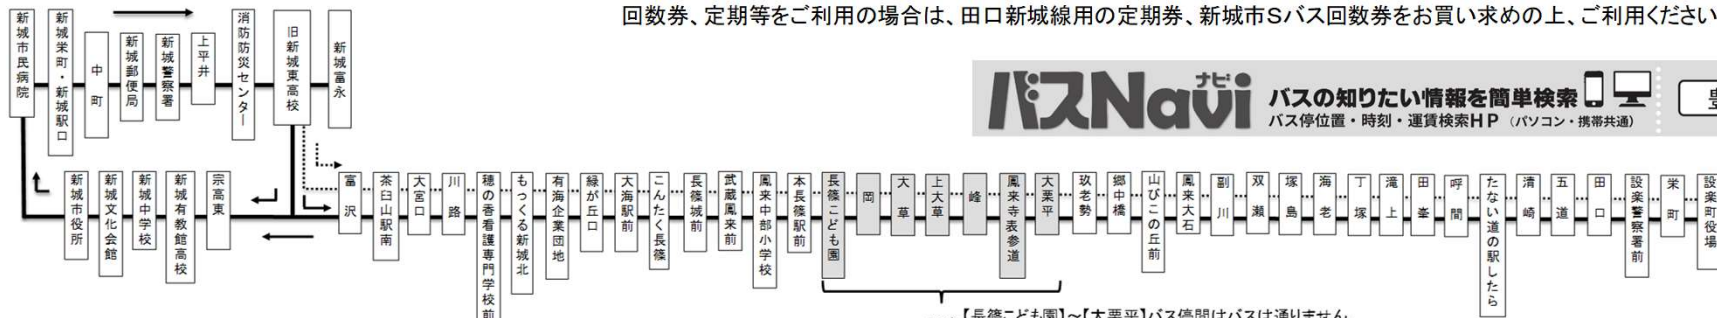

津具線			田口新城線																		※JR飯田線	
下津具	設楽町 役場	田 口	田 口	たない 道の駅 したら	田 峯	海 老	鳳来寺 表参道	本長篠駅前		もつくる 新城北	富 沢	宗高東	新城 有教館 高校	新城 市役所	新城 市民 病院	新城 警察署	上平井	旧新城 東高校	新城 富永	本長篠 発	豊 橋 着	
								着	発													
			5:55	6:01	6:07	6:14	-	6:38	6:40	6:52	6:57	6:58	7:00	7:03	7:08	7:12	7:13	7:16			6:57	7:54
			6:22	6:28	6:34	6:41	-	7:05	7:07	7:19	7:24	7:25	7:27	7:30	7:35	7:39	7:40	7:43			7:26	8:26
6:26	-	6:59	7:04	7:10	7:16	7:23	-	7:47	7:51	8:03	8:08	8:09	8:11	8:14	8:17	8:21	8:22	8:25	8:26		7:53	8:54
8:08	8:38	8:44	9:16	9:22	9:28	9:35	-	9:59	10:01	10:13	10:18	10:19	10:21	10:24	10:29	10:33	10:34	10:37			10:12	11:16
10:26	10:56	11:02	11:07	11:13	11:19	11:26	-	11:50	11:52	12:04	12:09	12:10	12:12	12:15	12:18	12:22	12:23	12:26	12:27	特	11:57	12:31
12:44	13:14	13:20	13:25	13:31	13:37	13:44	-	14:08	14:10	14:22	14:27	14:28	14:30	14:33	14:36	14:40	14:41	14:44	14:45		12:27	13:24
	14:17	⇒	14:23	14:29	14:35	14:42	-	15:06	15:08	15:20	15:25	15:26	15:28	15:31	15:34	15:38	15:39	15:42	15:43		14:20	15:16
	15:17	⇒	15:23	15:29	15:35	15:42	-	16:06	16:08	16:20	16:25	16:26	16:28	16:31	16:34	16:38	16:39	16:42	16:43		15:12	16:16
15:18	15:48	15:54	16:33	16:39	16:45	16:52	-	17:16	17:18	17:30	17:35	17:36	17:38	17:41	17:46	17:50	17:51	17:54			16:22	17:16
	17:28	⇒	17:34	17:40	17:46	17:53	-	18:17	18:28	18:40	18:45	18:46	18:48	18:51	18:56	19:00	19:01	19:04			17:22	18:24
																					18:23	19:22

ご注意

お盆期間中(8月13日～15日)および年末年始(12月29日～1月3日)は土休日ダイヤで運行いたします。

※『田口新城線』にて豊鉄バスの乗車券類(定期券、回数券、元気バス等)はご利用できません。

回数券、定期等をご利用の場合は、田口新城線用の定期券、新城市Sバス回数券をお買い求めの上、ご利用ください。

運行系統図

バスNaVi バスの知りたい情報を簡単検索 **豊鉄バス**

バス停位置・時刻・運賃検索HP (パソコン・携帯共通)