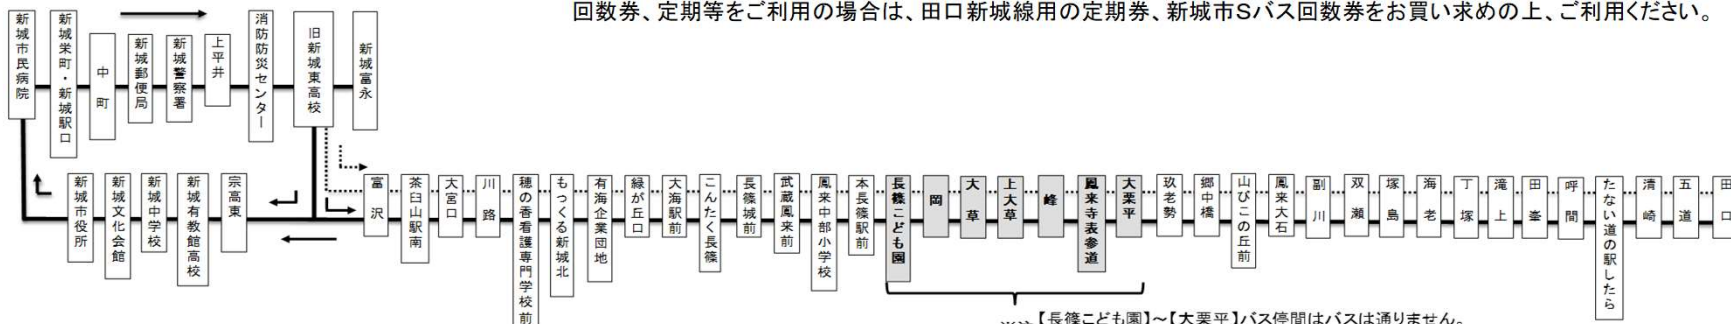

津具線																				※JR飯田線			
下津具	設楽町 役場	田 口	田 口	たない 道の駅 したら	田 峯	海 老	鳳来寺 表参道	本長篠駅前		もつくる 新城北	富 沢	宗高東	新城 有教館 高校	新城 市役所	新城 市民 病院	新城 警察署	上平井	旧新城 東高校	新城 富永	本長篠 発	豊 橋 着		
								着	発														
			6:31	6:37	6:43	6:50	-	7:14	7:16	7:28	7:33	7:34	7:36	7:39	7:44	7:48	7:49	7:52			7:26	8:26	
6:54	-	7:27	7:42	7:48	7:54	8:01	-	8:25	8:27	8:39	8:44	8:45	8:47	8:50	8:53	8:57	8:58	9:01	9:02			8:37	9:33
9:40	-	10:13	10:25	10:31	10:37	10:44	-	11:08	11:10	11:22	11:27	11:28	11:30	11:33	11:36	11:40	11:41	11:44	11:45	特	11:57	12:31	
			12:19	12:25	12:31	12:38	-	13:02	13:04	13:16	13:21	13:22	13:24	13:27	13:30	13:34	13:35	13:38	13:39			11:25	12:24
12:44	-	13:17	13:22	13:28	13:34	13:41	-	14:05	14:07	14:19	14:24	14:25	14:27	14:30	14:33	14:37	14:38	14:41	14:42			13:14	14:24
			15:01	15:07	15:13	15:20	-	15:44	15:46	15:58	16:03	16:04	16:06	16:09	16:12	16:16	16:17	16:20	16:21			14:20	15:16
15:18	-	15:51	17:34	17:40	17:46	17:53	-	18:17	18:28	18:40	18:45	18:46	18:48	18:51	18:56	19:00	19:01	19:04	19:04			16:22	17:16
																						18:23	19:22

ご注意 お盆期間中(8月13日～15日)および年末年始(12月29日～1月3日)は土休日ダイヤで運行いたします。

※『田口新城線』にて豊鉄バスの乗車券類(定期券、回数券、元気バス等)はご利用できません。

回数券、定期等をご利用の場合は、田口新城線用の定期券、新城市Sバス回数券をお買い求めの上、ご利用ください。

運行系統図

※注 【長篠こども園】～【大栗平】バス停間はバスは通りません。
【玖老勢】バス停は移設中です。

バスの知りたい情報を簡単検索
バス停位置・時刻・運賃検索HP (パソコン・携帯共通)

豊鉄バス

検索