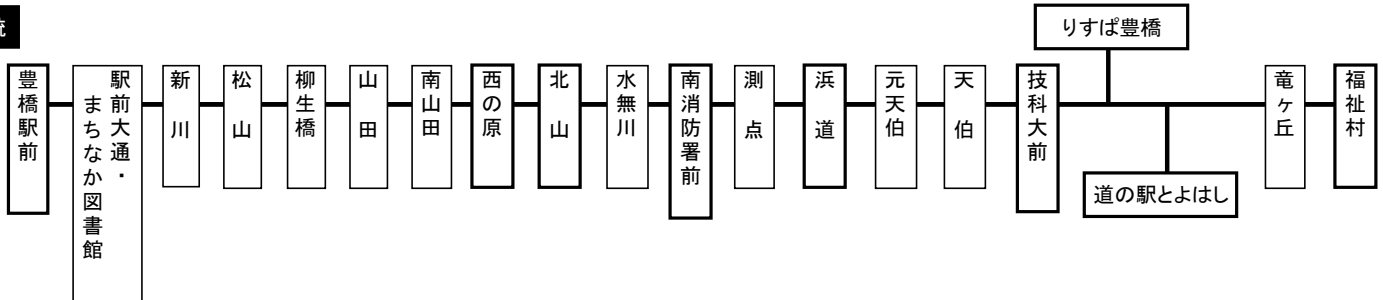

福祉村	道の駅とよはし	りすば豊橋	技科大前	浜道	南消防署前	北山	西の原	豊橋駅前
				6:00	6:03	6:05	6:08	6:22
				6:20	6:23	6:25	6:28	6:42
				6:40	6:43	6:45	6:48	7:02
			6:55	7:00	7:03	7:05	7:08	7:24
			7:10	7:15	7:18	7:20	7:23	7:40
			7:30	7:35	7:38	7:40	7:43	8:00
			7:50	7:55	7:58	8:00	8:03	8:20
			8:10	8:15	8:18	8:20	8:23	8:40
			8:30	8:35	8:38	8:40	8:43	9:00
8:47	→→	→→	8:55	9:00	9:03	9:05	9:08	9:24
			9:15	9:20	9:23	9:25	9:28	9:44
	9:35	→→	9:40	9:45	9:48	9:50	9:53	10:09
9:52	→→	→→	10:00	10:05	10:08	10:10	10:13	10:29
		10:25	10:30	10:35	10:38	10:40	10:43	10:59
	10:55	→→	11:00	11:05	11:08	11:10	11:13	11:29
11:22	→→	→→	11:30	11:35	11:38	11:40	11:43	11:59
		11:55	12:00	12:05	12:08	12:10	12:13	12:29
	12:25	→→	12:30	12:35	12:38	12:40	12:43	12:59
12:52	→→	→→	13:00	13:05	13:08	13:10	13:13	13:29
		13:25	13:30	13:35	13:38	13:40	13:43	13:59
	13:55	→→	14:00	14:05	14:08	14:10	14:13	14:29
14:22	→→	→→	14:30	14:35	14:38	14:40	14:43	14:59
		14:55	15:00	15:05	15:08	15:10	15:13	15:29
	15:25	→→	15:30	15:35	15:38	15:40	15:43	15:59
15:52	→→	→→	16:00	16:05	16:08	16:10	16:13	16:30
		16:25	16:30	16:35	16:38	16:40	16:43	17:00
16:52	→→	→→	17:00	17:05	17:08	17:10	17:13	17:30
	17:25	→→	17:30	17:35	17:38	17:40	17:43	18:00
17:52	→→	→→	18:00	18:05	18:08	18:10	18:13	18:30
		18:25	18:30	18:35	18:38	18:40	18:43	19:00
			19:00	19:05	19:08	19:10	19:13	19:29
		19:25	19:30	19:35	19:38	19:40	19:43	19:59
			20:05	20:10	20:13	20:15	20:18	20:32
			20:35	20:40	20:43	20:45	20:48	21:02

◆ご注意 お盆期間中(8月13日～8月15日)および年末年始(12月29日～1月3日)は休日ダイヤで運行いたします。

運行系統

バスNavi バスの知りたい情報を簡単検索 **豊鉄バス**

バス停位置・時刻・運賃検索HP (パソコン・携帯共通)

◆お問合せ 豊鉄バス(株)お問合せ専用ダイヤル TEL 0532-44-8410