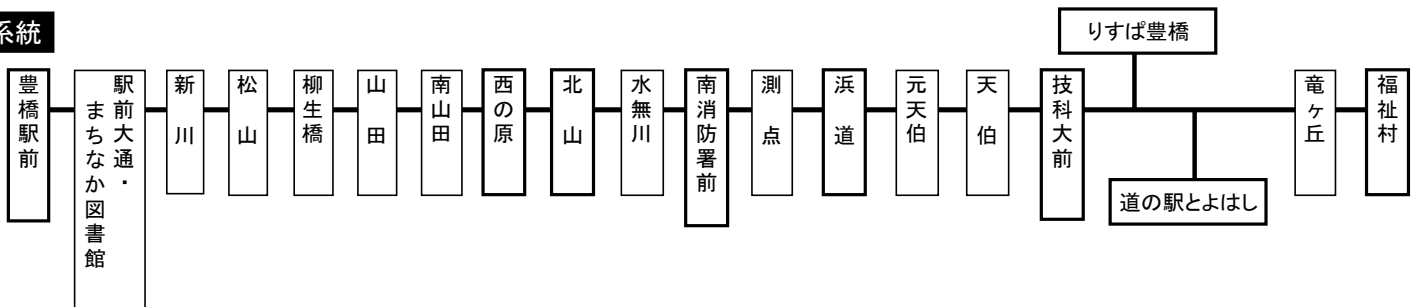

福祉村	道の駅とよはし	りすば豊橋	技科大前	浜道	南消防署前	北山	西の原	豊橋駅前
				6:30	6:33	6:35	6:38	6:52
			6:50	6:55	6:58	7:00	7:03	7:17
			7:15	7:20	7:23	7:25	7:28	7:42
			7:30	7:35	7:38	7:40	7:43	7:57
			7:45	7:50	7:53	7:55	7:58	8:12
			8:10	8:15	8:18	8:20	8:23	8:37
			8:30	8:35	8:38	8:40	8:43	8:57
8:42	→→	→→	8:50	8:55	8:58	9:00	9:03	9:19
			9:10	9:15	9:18	9:20	9:23	9:39
	9:25	→→	9:30	9:35	9:38	9:40	9:43	9:59
9:42	→→	→→	9:50	9:55	9:58	10:00	10:03	10:20
			10:05	10:10	10:15	10:20	10:23	10:40
			10:25	→→	10:30	10:35	10:40	11:00
			10:53	10:58	11:03	11:06	11:08	11:28
11:22	→→	→→	11:30	11:35	11:38	11:40	11:43	12:00
			11:53	→→	11:58	12:03	12:06	12:28
			12:25	12:30	12:35	12:38	12:40	13:00
12:52	→→	→→	13:00	13:05	13:08	13:10	13:13	13:30
			13:25	→→	13:30	13:35	13:38	14:00
			13:53	13:58	14:03	14:06	14:08	14:28
14:22	→→	→→	14:30	14:35	14:38	14:40	14:43	15:00
			14:53	→→	14:58	15:03	15:06	15:28
			15:25	15:30	15:35	15:38	15:40	16:00
15:52	→→	→→	16:00	16:05	16:08	16:10	16:13	16:30
			16:25	16:30	16:35	16:38	16:40	17:00
			16:55	→→	17:00	17:05	17:08	17:30
			17:25	17:30	17:35	17:38	17:40	18:00
17:52	→→	→→	18:00	18:05	18:08	18:10	18:13	18:30
			18:30	18:35	18:38	18:40	18:43	18:59
			19:00	19:05	19:08	19:10	19:13	19:29
			19:25	19:30	19:35	19:38	19:40	19:59
			20:05	20:10	20:13	20:15	20:18	20:32
			20:35	20:40	20:43	20:45	20:48	21:02

◆ご注意 お盆期間中(8月13日～8月15日)および年末年始(12月29日～1月3日)は休日ダイヤで運行いたします。

運行系統

バスの知りたい情報を簡単検索
バス停位置・時刻・運賃検索HP (パソコン・携帯共通)

豊鉄バス

検索

◆お問合せ 豊鉄バス(株)お問合せ専用ダイヤル TEL 0532-44-8410