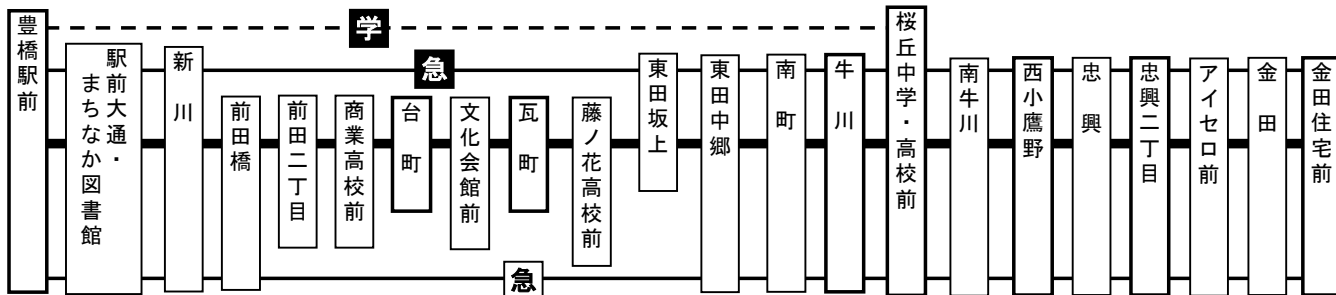

学 = 登校日のみ運行 **急** = 新川～東田坂上間通過

急 = 東田中郷～前田橋間通過

ご注意

お盆期間中(8月13日～8月15日)および年末年始(12月29日～1月3日)は休日ダイヤで運行いたします。

運行系統

バスの知りたい情報を簡単検索

豊鉄バス

検索

◆お問合せ 豊鉄バス(株)お問合せ専用ダイヤル TEL 0532-44-8410