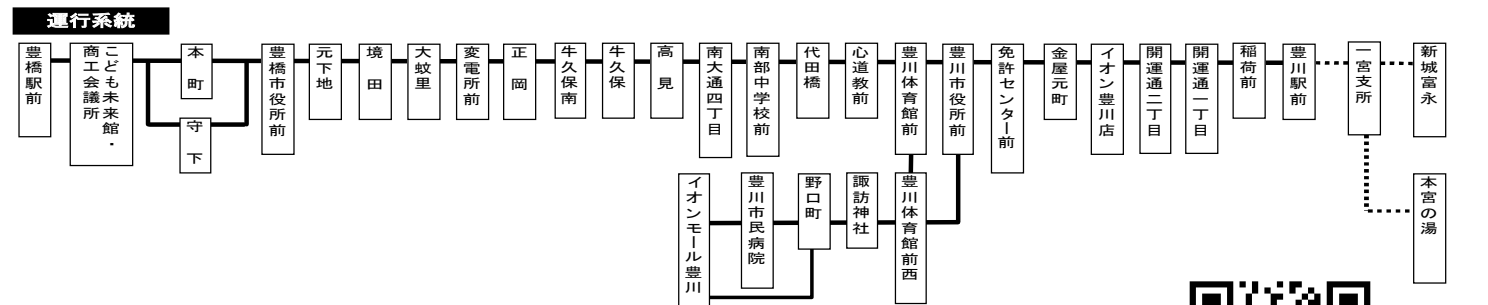

凡例：新—「新城富永」発着 本—「本宮の湯」発着

・「豊川駅前」のりばについて ①のりば…新豊線(豊橋方面)、豊川線、新豊豊橋線 ②のりば…新豊線(新城方面)、一宮線

ご注意 お盆期間中(8月13日~8月15日)および年末年始(12月29日~1月3日)は休日ダイヤで運行いたします。

バスの知りたい情報を簡単検索
バス停位置・時刻・運賃検索HP (パソコン・携帯共通)

豊鉄バス 検索

◆ お問い合わせ 豊鉄バス(株) 新城営業所 TEL 0536-24-1141