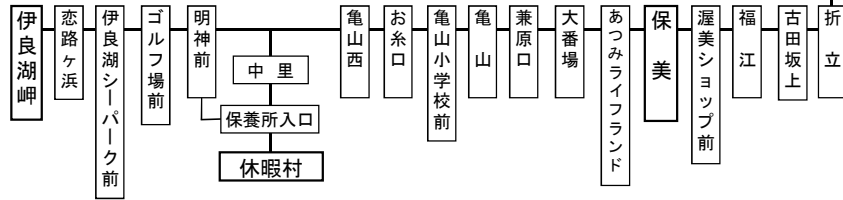

お問合せ 豊鉄バス 渥美営業所 TEL 0531-33-0211