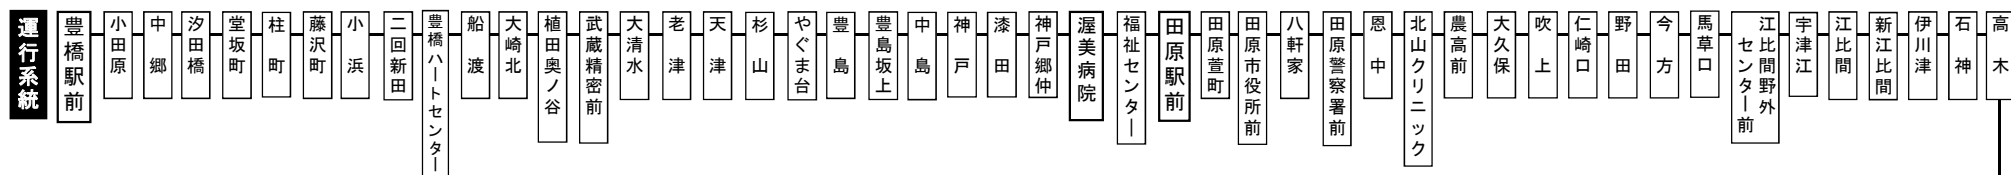

伊良湖本線 時刻表

高速バスほの国号 豊橋京都線

豊橋・豊川 ←→ 京都深草・京都駅八条口
07:00 → 07:21 →→ 10:20 → 10:35
20:30 ← 20:07 ←← 17:00 ← 16:45
高速バス専用ダイヤル 0532-44-8412

★★毎日運行★★
豊橋～京都
片道3,500円
豊川～京都
片道3,300円