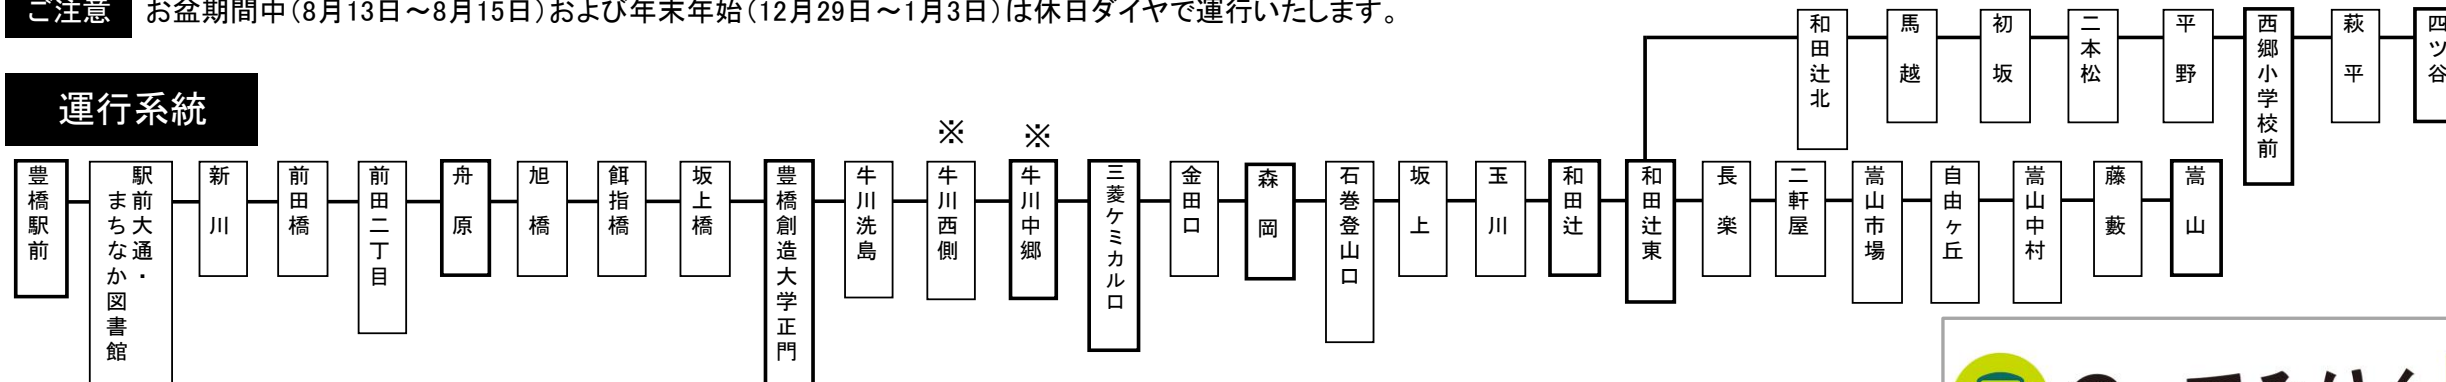

学 = 登校日のみ運行

※交差点工事の影響により「牛川西側」「牛川中郷」の両バス停は3月6日より供用開始となります

ご注意 お盆期間中(8月13日~8月15日)および年末年始(12月29日~1月3日)は休日ダイヤで運行いたします。

運行系統

◆お問合せ 豊鉄バス(株)新城営業所 TEL 0536-24-1141

豊橋和田辻線時刻表