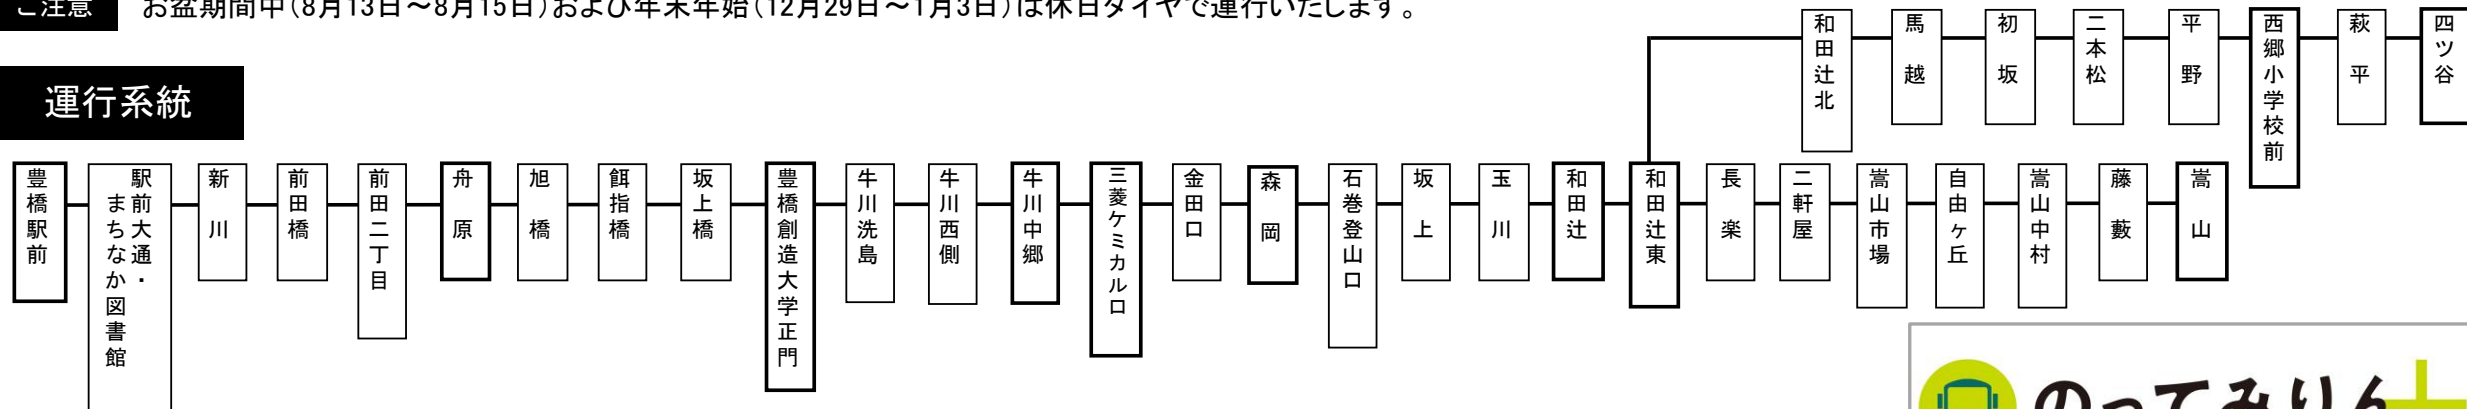

2026年3月4日改正

豊橋和田辻線時刻表

土休日

⇒

豊橋駅前⑤のりば

2026年3月4日改正

Table with 22 columns representing stations and 24 rows representing train times. The columns are: 豊橋駅前, 舟原, 豊橋創造大学正門, 牛川中郷, 三菱ケミカル口, 森岡, 和田辻, 和田辻東, 嵩山, 西郷小学校前, 四ツ谷, 四ツ谷, 西郷小学校前, 嵩山, 和田辻東, 和田辻, 森岡, 三菱ケミカル口, 牛川中郷, 豊橋創造大学正門, 舟原, 豊橋駅前.

豊橋和田辻線時刻表

ご注意 お盆期間中(8月13日~8月15日)および年末年始(12月29日~1月3日)は休日ダイヤで運行いたします。

運行系統

◆お問合せ 豊鉄バス(株)新城営業所 TEL 0536-24-1141