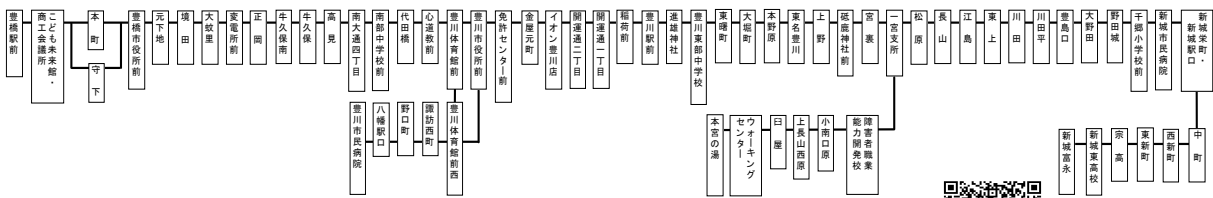

「豊川駅前」のりばについて ①のりば…新豊線(豊橋方面)、豊川線、豊川国府線、新宿豊橋線 ②のりば…新豊線(新城方面)、一宮線

※一宮線の「一宮支所」のりばは、一宮支所の建物の西側となります

運行系統

◆ お問い合わせ

豊鉄バス(株) 新城営業所
時刻・運賃検索HP

TEL 0536-24-1141

豊鉄バス

検索