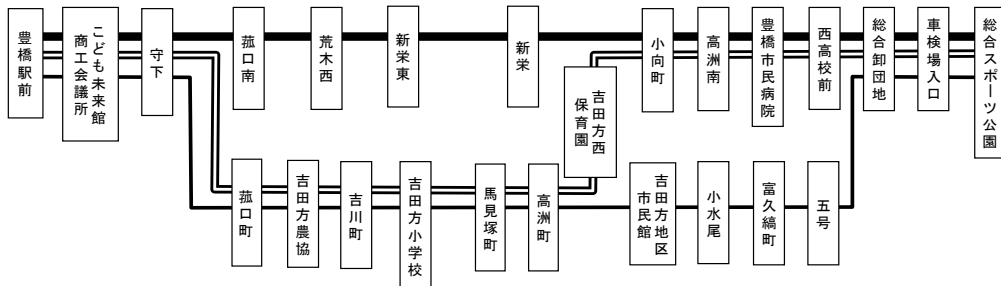

凡例 ※ 下記「卸団地線時刻表」をご覧ください。

卸団地線時刻表

土休日

豊橋駅前⑦のりば (市民病院には行きません)

平成25年4月1日改正

豊橋駅前	菰口町	吉田方小学校	五号	総合卸団地	総合スポーツ公園	総合スポーツ公園	総合卸団地	五号	吉田方小学校	菰口町	豊橋駅前
12:02	12:07	12:10	12:18	12:20	12:23	---	7:52	7:54	8:00	8:03	8:09
15:00	15:05	15:08	15:16	15:18	15:21						
17:00	17:05	17:08	17:16	17:18	17:21						
18:00	18:05	18:08	18:16	18:18	18:21						