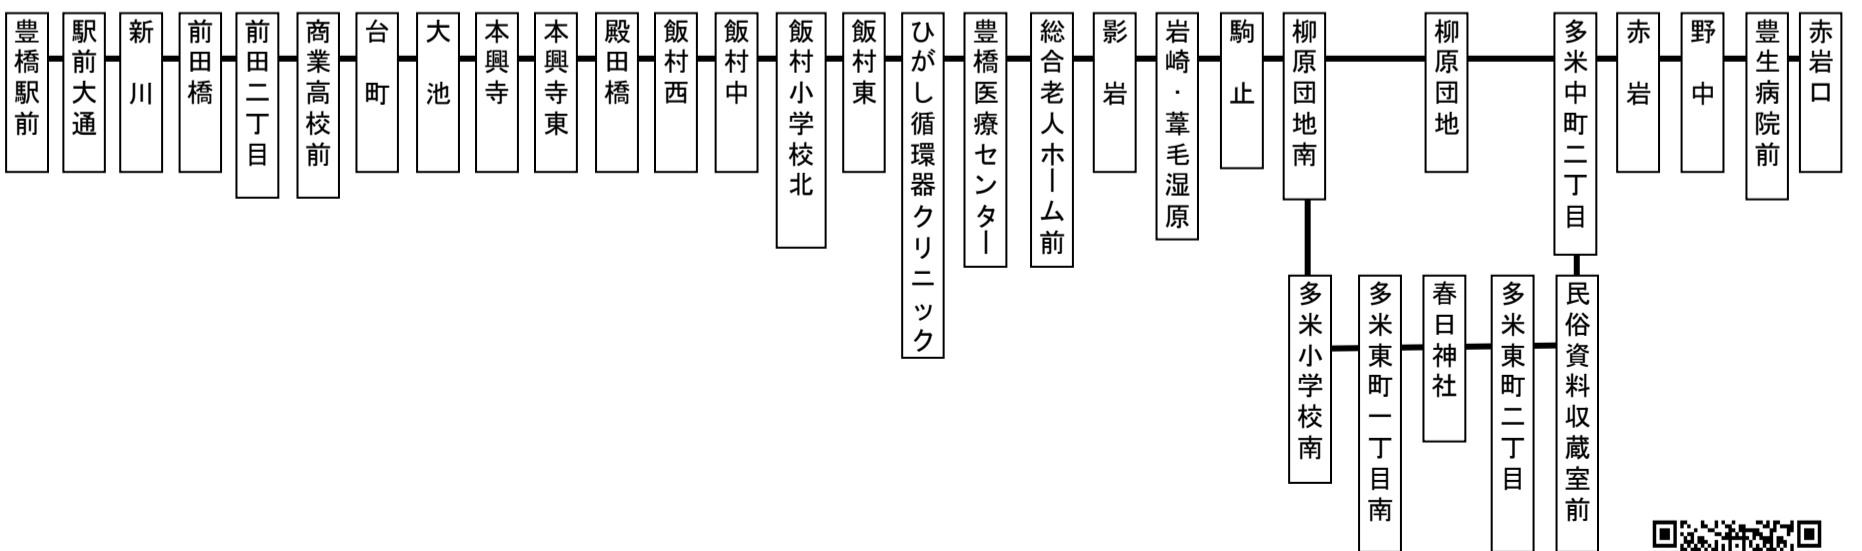

運行系統

◆お問合せ 豊鉄バス(株)お問合せ専用ダイヤル TEL 0532-44-8410
時刻・運賃検索HP <http://www.toyotetsu.jp/> (パソコン・携帯共通)