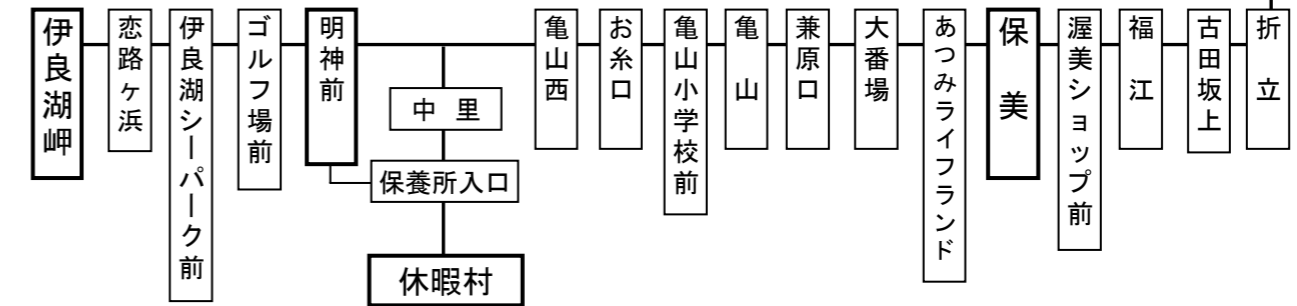

お問合せ 豊鉄バス 渥美営業所 TEL 0531-33-0211