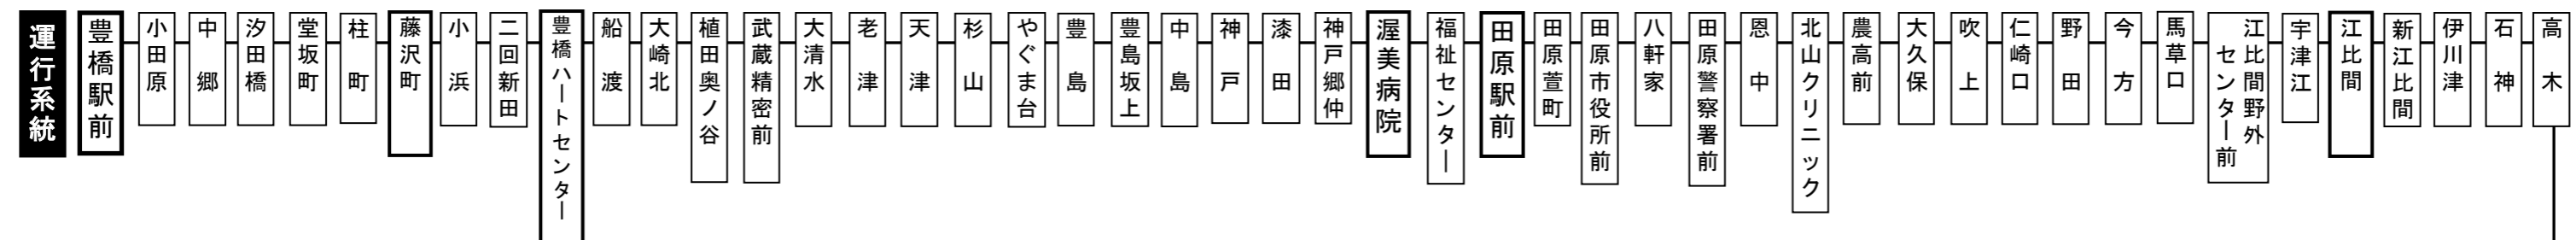

伊良湖本線 時刻表

高速バスほの国号 豊橋京都線

豊橋・豊川 ↔ 京都深草・京都駅八条口

07:00 → 07:21 →→ 10:20 → 10:35

20:30 ← 20:07 ←← 17:00 ← 16:45

高速バス専用ダイヤル 0532-44-8412

★★毎日運行★★

豊橋～京都
片道3,500円

豊川～京都
片道3,300円