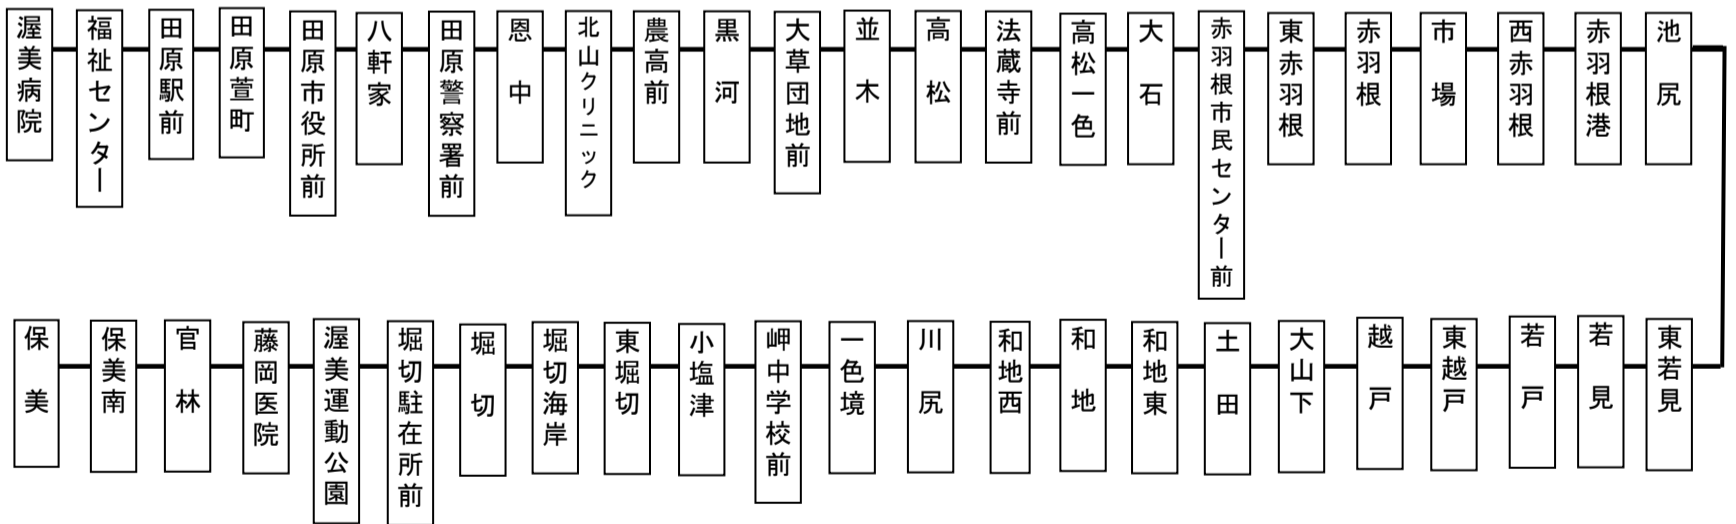

伊良湖支線時刻表

土休日

平成29年11月19日(日) 第57回中部・第47回北陸実業団対抗駅伝競走大会 開催日運行

平成27年4月1日改正

渥美線		渥美病院	福祉センター	田原駅前	田原市役所前	農高前	赤羽根	和地	堀切	保美
新豊橋	三河田原									
発	着									
7:26	8:05	8:14	8:16	8:19	8:22	8:26	8:38	8:50	8:59	9:05
8:15	8:50	8:53	8:55	8:58	9:01	9:05	9:17	9:29	9:38	9:44
12:00	12:35	12:35	12:37	12:40	12:43	12:47	12:59	13:11	13:20	13:26
15:15	15:50	15:53	15:55	15:58	16:01	16:05	16:17	16:29	16:38	16:44
16:15	16:50	16:53	16:55	16:58	17:01	17:05	17:17	17:29	17:38	17:44
17:15	17:50	17:53	17:55	17:58	18:01	18:05	18:17	18:29	18:38	18:44
18:15	18:50	18:53	18:55	18:58	19:01	19:05	19:17	19:29	19:38	19:44
19:15	19:50	19:51	19:53	19:56	19:59	20:03	20:15	20:27	20:36	20:42

保美	堀切	和地	赤羽根	農高前	田原市役所前	田原駅前	福祉センター	渥美病院	渥美線	
									三河田原	新豊橋
									発	着
7:05	7:11	7:19	7:31	7:44	7:48	7:51	7:52	7:55	8:02	8:37
7:33	7:39	7:47	7:59	8:12	8:16	8:19	8:20	8:23	8:32	9:07
10:38	10:44	10:52	11:04	11:17	11:21	11:24	11:25	11:28	11:32	12:07
10:48	10:54	11:02	11:14	11:27	11:31	11:34	11:35	11:38		
14:51	14:57	15:05	15:17	15:30	15:34	15:37	15:38	15:41	15:47	16:22
16:51	16:57	17:05	17:17	17:30	17:34	17:37	17:38	17:41	17:47	18:22
18:49	18:55	19:03	19:15	19:28	19:32	19:35	19:36	19:39	19:47	20:22

渥美線 平成20年6月5日改正

運行系統

◆お問合せ 豊鉄バス 渥美営業所 TEL 0531-33-0211

時刻・運賃検索HP <http://www.toyotetsu.jp/> (パソコン・携帯共通)

高速バスほの国号 豊橋京都線

豊橋・豊川 ←→ 京都深草・京都駅八条口

07:00 → 07:21 →→ 10:20 → 10:35

20:30 ← 20:07 ←← 17:00 ← 16:45

高速バス専用ダイヤル 0532-44-8412

★★毎日運行★★

豊橋～京都

片道3,500円

豊川～京都

片道3,300円