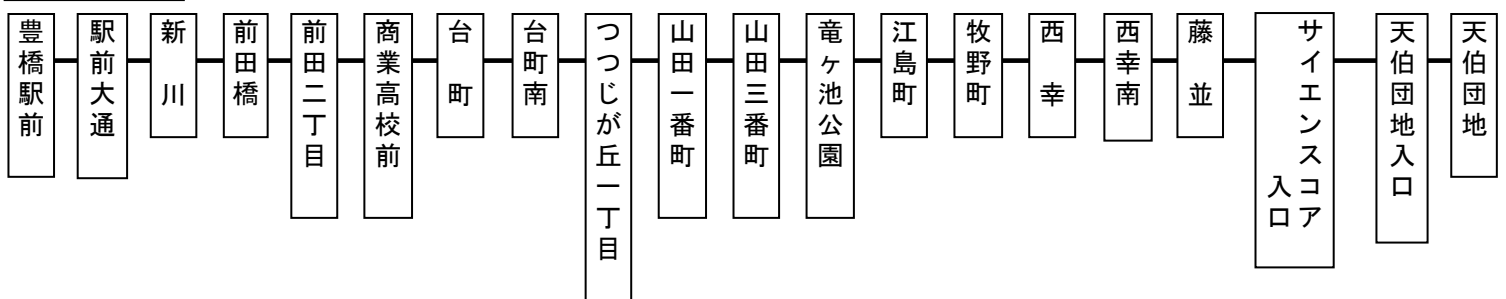

天伯団地	天伯団地 入口	サイエンス コア入口	藤並	西幸	江島町	山田 三番町	つつじが丘 一丁目	台町	新川	豊橋駅前
6:24	6:25	6:26	6:27	6:30	6:32	6:34	6:36	6:39	6:46	6:50
7:39	7:40	7:41	7:42	7:45	7:47	7:49	7:51	7:54	8:04	8:09
8:41	8:42	8:43	8:44	8:47	8:49	8:51	8:53	8:56	9:02	9:06
9:40	9:41	9:42	9:43	9:46	9:48	9:50	9:52	9:55	10:01	10:05
10:40	10:41	10:42	10:43	10:46	10:48	10:50	10:52	10:55	11:01	11:05
11:40	11:41	11:42	11:43	11:46	11:48	11:50	11:52	11:55	12:01	12:05
12:40	12:41	12:42	12:43	12:46	12:48	12:50	12:52	12:55	13:01	13:05
13:40	13:41	13:42	13:43	13:46	13:48	13:50	13:52	13:55	14:01	14:05
14:40	14:41	14:42	14:43	14:46	14:48	14:50	14:52	14:55	15:01	15:05
15:40	15:41	15:42	15:43	15:46	15:48	15:50	15:52	15:55	16:01	16:05
16:40	16:41	16:42	16:43	16:46	16:48	16:50	16:52	16:55	17:01	17:05
17:41	17:42	17:43	17:44	17:47	17:49	17:51	17:54	17:57	18:05	18:11
18:41	18:42	18:43	18:44	18:47	18:49	18:51	18:53	18:56	19:04	19:10
19:41	19:42	19:43	19:44	19:47	19:49	19:51	19:53	19:56	20:02	20:06

御注意 お盆期間中(8月13日～8月15日)及び年末年始(12月29日～1月3日)は休日ダイヤで運行いたします。

※赤文字は今回の変更時刻です

運行系統

◆お問合せ 豊鉄バス(株)お問合せ専用ダイヤル TEL 0532-44-8410
時刻・運賃検索HP <http://www.toyotetsu.jp/> (パソコン・携帯共通)