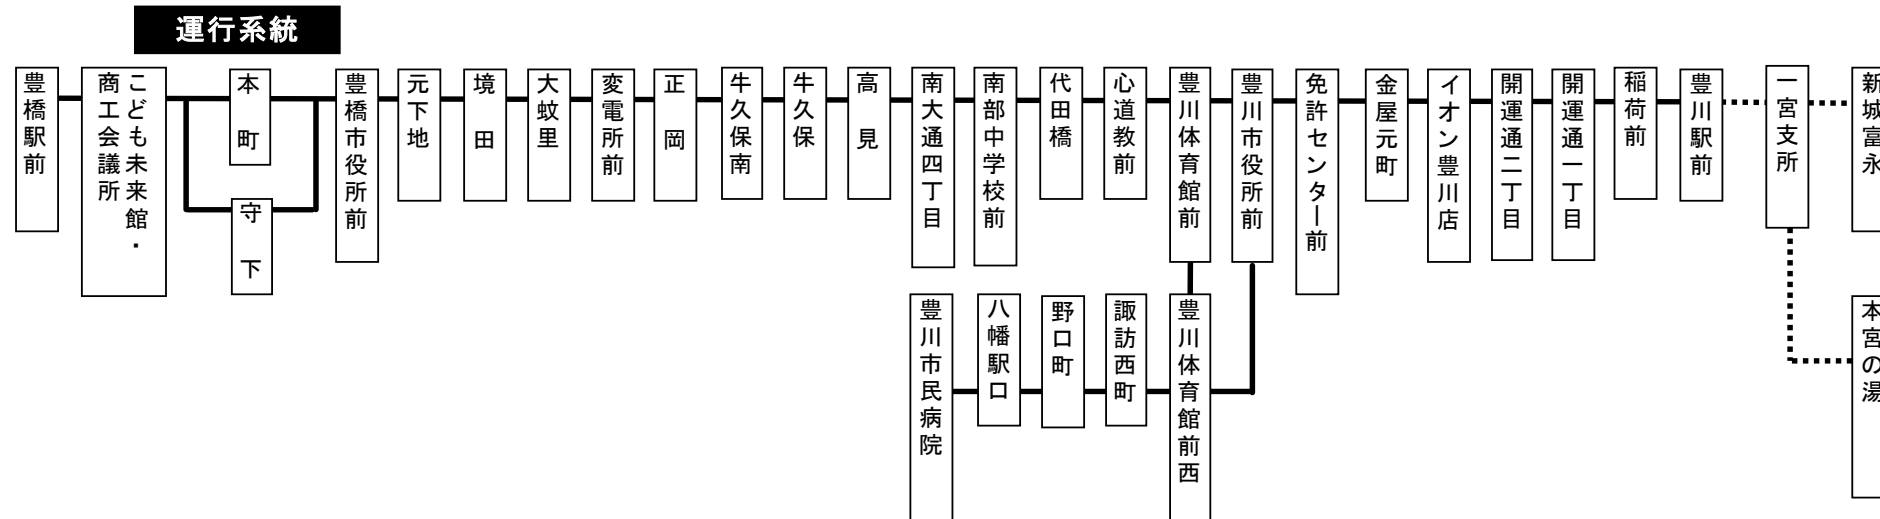

・「豊川駅前」のりばについて ①のりば…新豊線(豊橋方面)、豊川線、豊川国府線、新宿豊橋線 ②のりば…新豊線(新城方面)、一宮線
凡例:新---「新城富永」発着

◆ お問い合わせ 豊鉄バス(株) 新城営業所 TEL 0536-24-1141
時刻・運賃検索HP