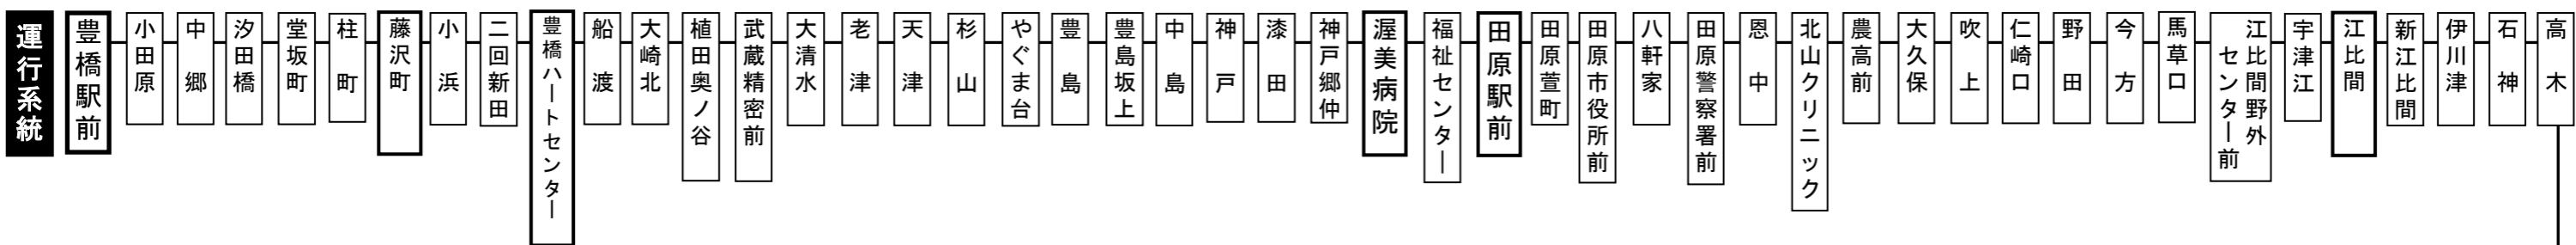

伊良湖本線 時刻表

【平成30年4月1日改正】

高速バスほの国号 豊橋京都線

豊橋・豊川 ↔ 京都深草・京都駅八条口

07:00 → 07:21 →→ 10:20 → 10:35

20:30 ← 20:07 ←← 17:00 ← 16:45

高速バス専用ダイヤル 0532-44-8412

★★毎日運行★★

豊橋～京都
片道3,500円

豊川～京都
片道3,300円