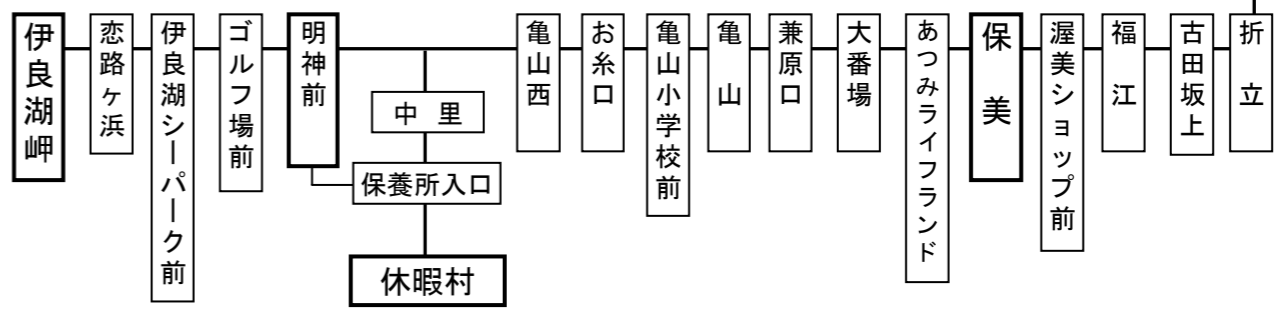

お問合せ 豊鉄バス 渥美営業所 TEL 0531-33-0211