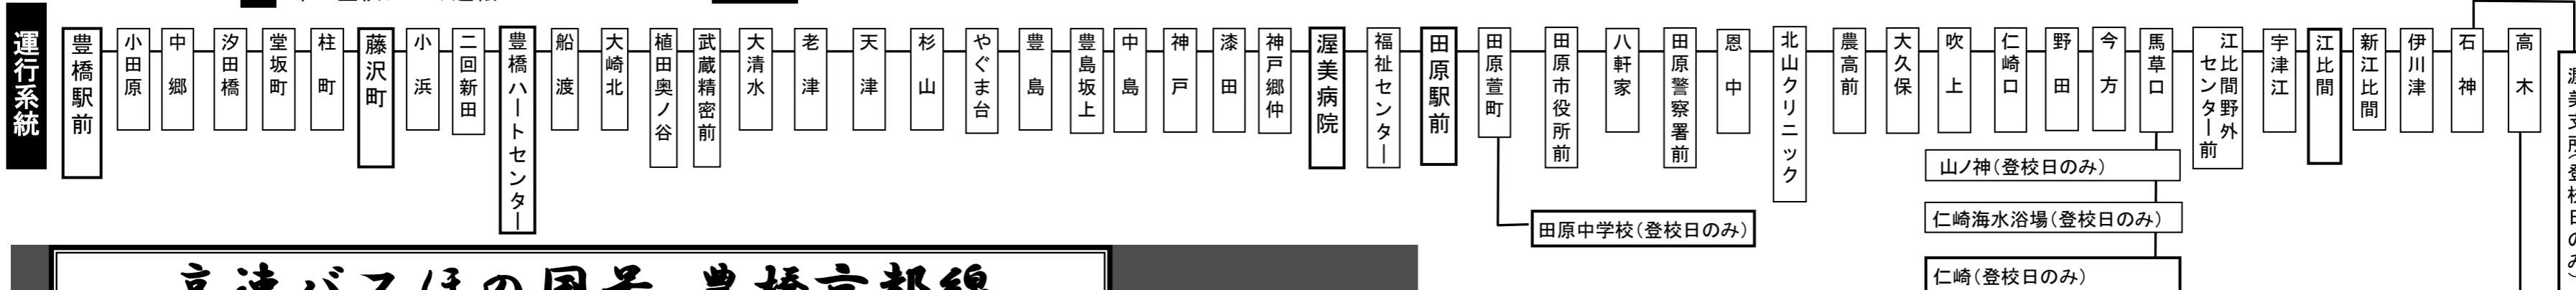

【平成30年4月1日改正】

伊良湖本線 時刻表

平日

豊橋駅前①のりば

平成30年4月1日改正

Table with 24 columns and 24 rows showing train departure and arrival times for various stations including 豊橋駅前, 藤沢町, 豊橋ハートセンター, 渥美病院, 田原駅前, 田原中学校, 仁崎, 江比間, 渥美支所, 保美, 休暇村, 明神前, 伊良湖岬, 伊良湖岬, 明神前, 休暇村, 保美, 江比間, 仁崎, 田原中学校, 田原駅前, 渥美病院, 豊橋ハートセンター, 藤沢町, 豊橋駅前, 三河田原, 新豊橋.

学 印=登校日のみ運転

ご注意 お盆期間中(8月13日~8月15日)及び年末年始(12月29日~1月3日)は休日ダイヤで運行いたします。

高速バスほの国号 豊橋京都線

豊橋・豊川 ←→ 京都深草・京都駅八条口

07:00 → 07:21 →→ 10:20 → 10:35

20:30 ← 20:07 ←← 17:00 ← 16:45

高速バス専用ダイヤル 0532-44-8412

★★毎日運行★★

豊橋~京都

片道3,500円

豊川~京都

片道3,300円

時刻・運賃検索HP <http://www.toyotetsu.jp/> (パソコン・携帯共通)

お問合せ 豊鉄バス 渥美営業所 TEL 0531-33-0211

伊良湖本線 時刻表

【平成30年4月1日改正】