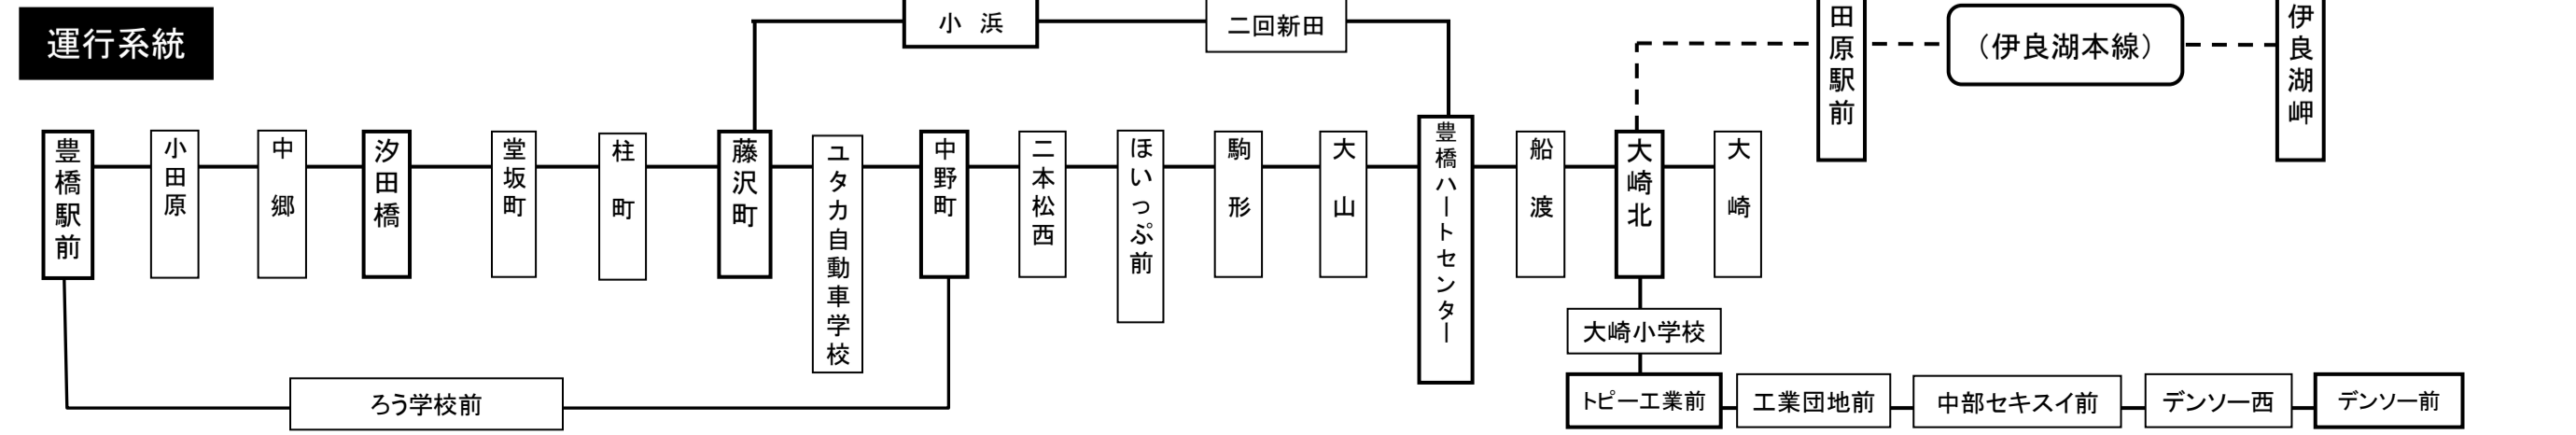

【平成30年4月1日改正】

藤沢町方面時刻表
(豊橋ハートセンター方面)

平日

豊橋駅前①のりば

平成30年4月1日改正

Table with 21 columns (stations) and 48 rows (times). Columns include 豊橋駅前, 汐田橋, 藤沢町, 小浜, 中野町, 豊橋ハートセンター, 大崎北, トピー工業前, デンソー前, 田原駅前, 伊良湖岬, 伊良湖岬, 田原駅前, デンソー前, トピー工業前, 大崎北, 豊橋ハートセンター, 中野町, 小浜, 藤沢町, 汐田橋, 豊橋駅前. Rows show departure times for various train services.

金 印=4月1日~3月31日の金曜日のみ運行(8/13~8/15、12/29~1/3と、金曜日の祝日を除く)

◆ご注意 お盆期間中(8月13日~8月15日)及び年末年始(12月29日~1月3日)は休日ダイヤで運行いたします。