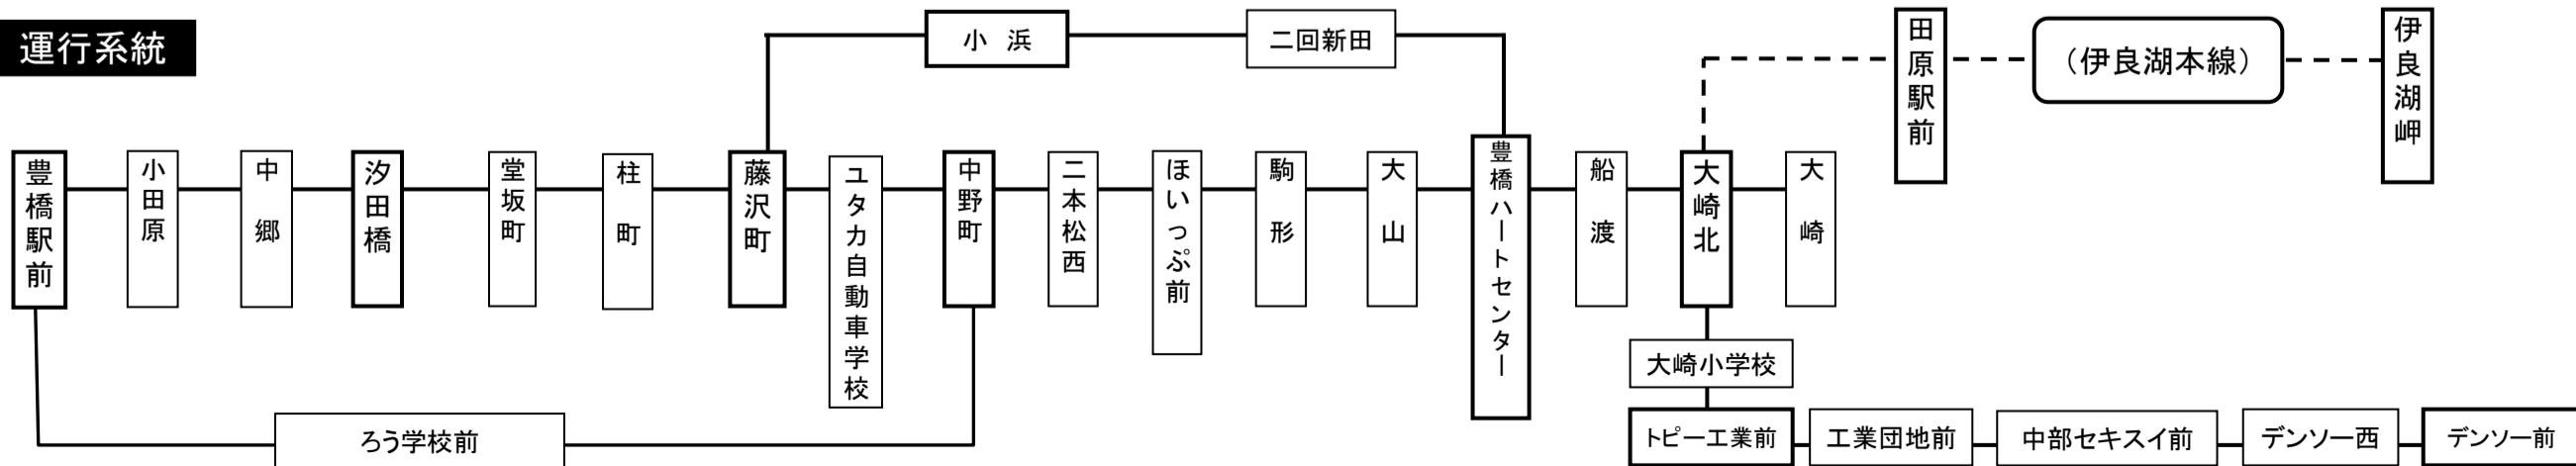

(注) 下線(デンソー前)は土曜・祝日のみ運行

土 印=4月1日~3月31日の土曜日のみ運行(8/13~8/15、12/29~1/3と、土曜日の祝日を除く)

◆ご注意 お盆期間中(8月13日~8月15日)及び年末年始(12月29日~1月3日)は休日ダイヤで運行いたします。

運行系統

◆お問合せ 豊鉄バス(株)お問合せ専用ダイヤル TEL 0532-44-8410
時刻・運賃検索HP

豊鉄バス

検索