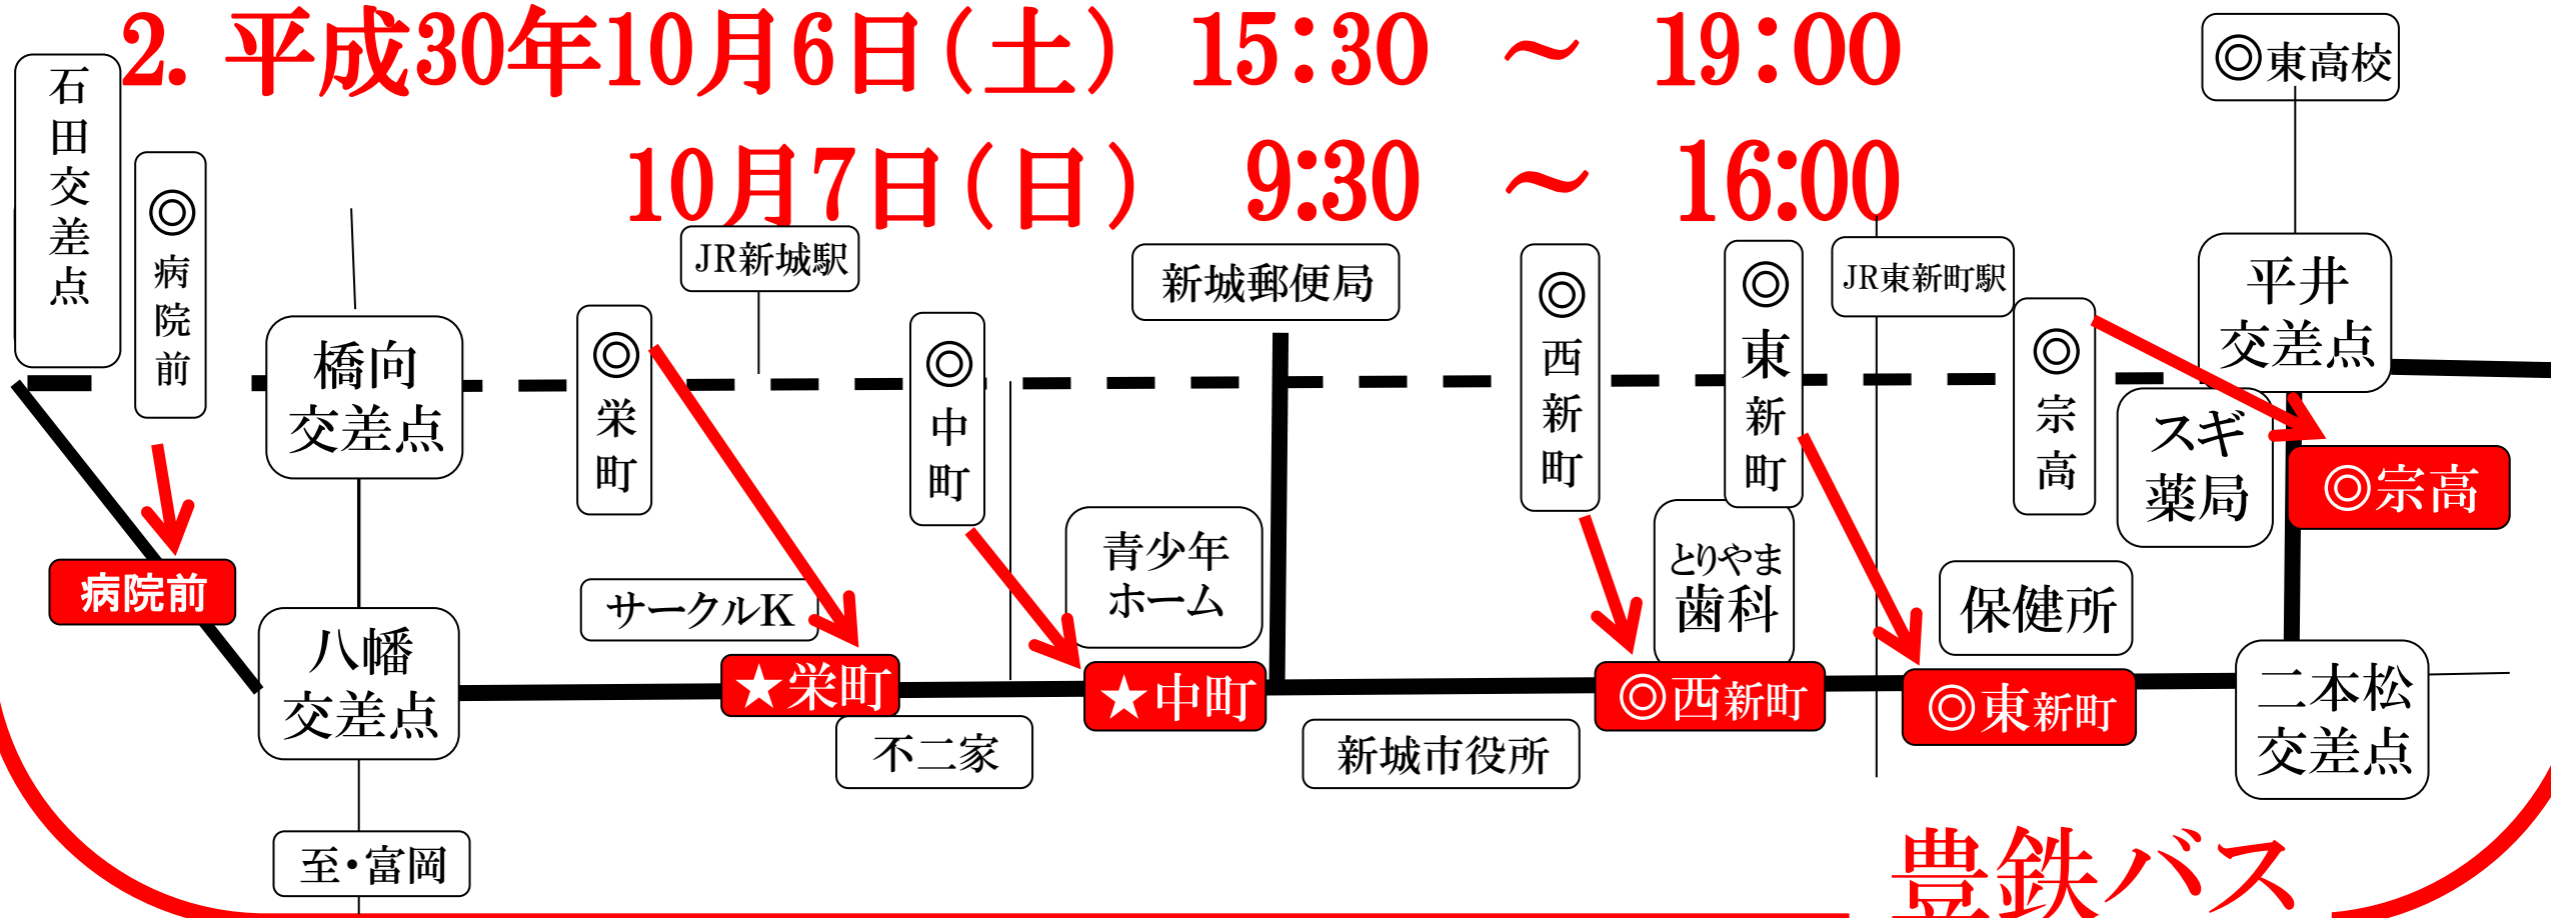

お知らせ

新城市内迂回運転について

毎度豊鉄バスをご利用いただきありがとうございます。

「富永神社祭礼」による、交通規制の為下記のとおり迂回運転をします。よろしくお願ひ致します。

問合せ先
豊鉄バス・新城営業所
TEL 0536-24-1141

1. 迂回区間：平井交差点から石田交差点の間

2. 平成30年10月6日(土) 15:30 ~ 19:00

10月7日(日) 9:30 ~ 16:00

豊鉄バス