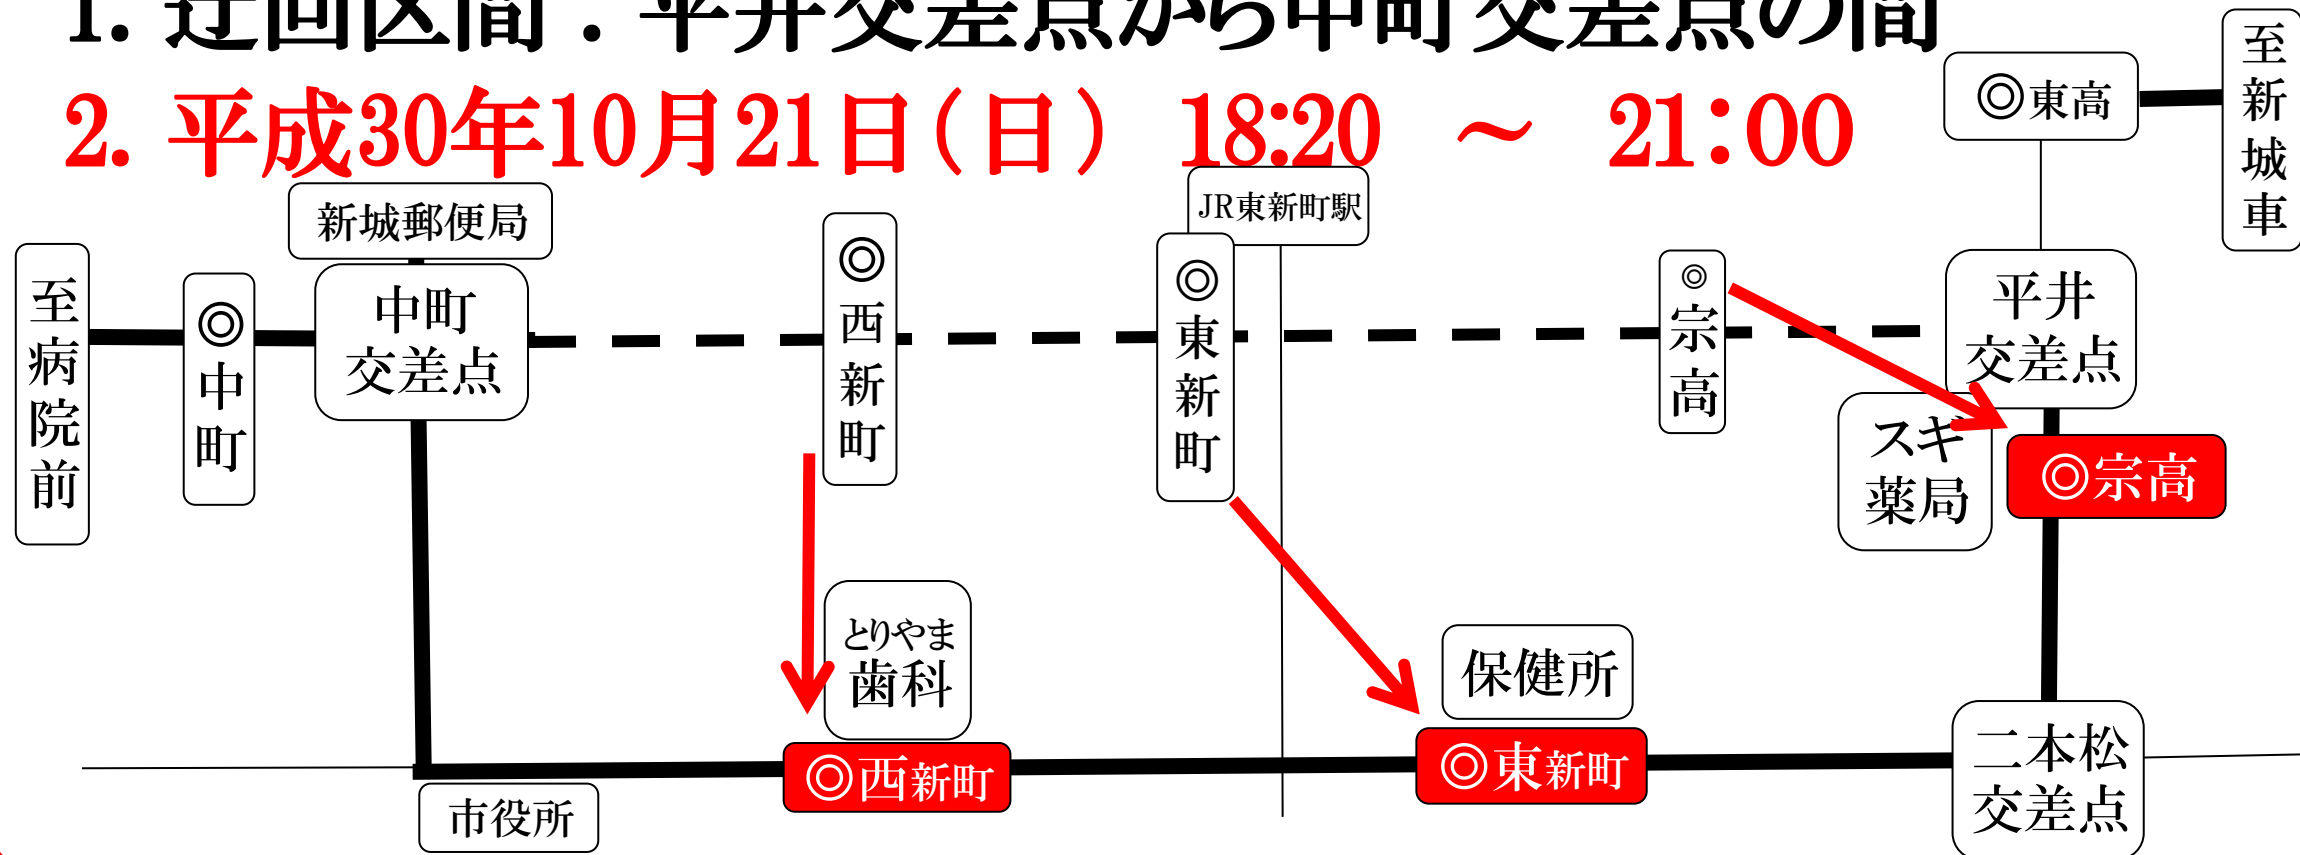

お知らせ

新城市内迂回運転について

毎度豊鉄バスを、ご利用いただきありがとうございます。

「八幡神社祭礼」による、交通規制の為下記のとおり迂回運転を
しますので、よろしくお願い致します。

問合せ先
豊鉄バス・新城営業所
TEL 0536-24-1141

1. 迂回区間：平井交差点から中町交差点の間

2. 平成30年10月21日(日) 18:20 ~ 21:00

豊鉄バス