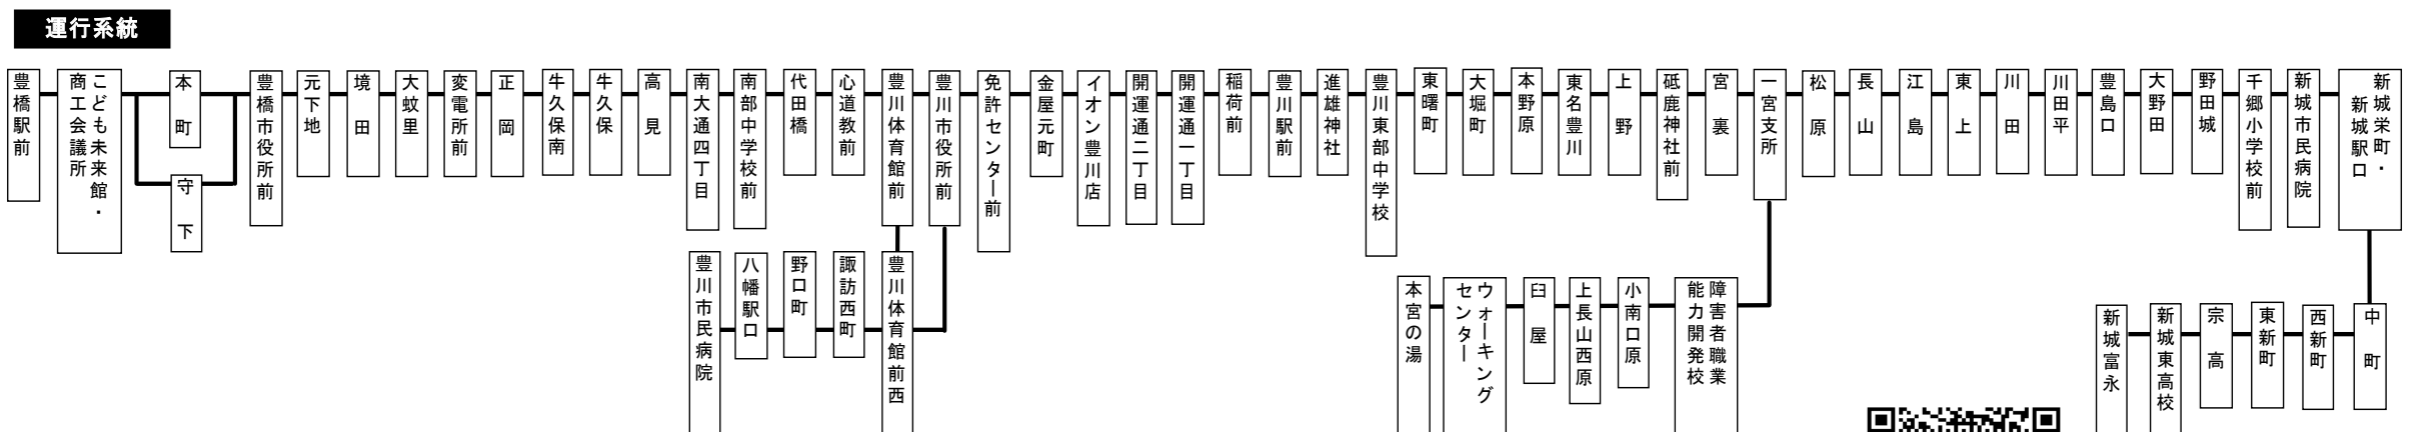

・「豊川駅前」のりばについて ①のりば…新豊線(豊橋方面)、豊川線、豊川国府線、新宿豊橋線 ②のりば…新豊線(新城方面)、一宮線

※一宮線の「一宮支所」のりばは、一宮支所の建物の西側となります

◆ お問い合わせ

豊鉄バス(株) 新城営業所
時刻・運賃検索HP

TEL 0536-24-1141

豊鉄バス

検索