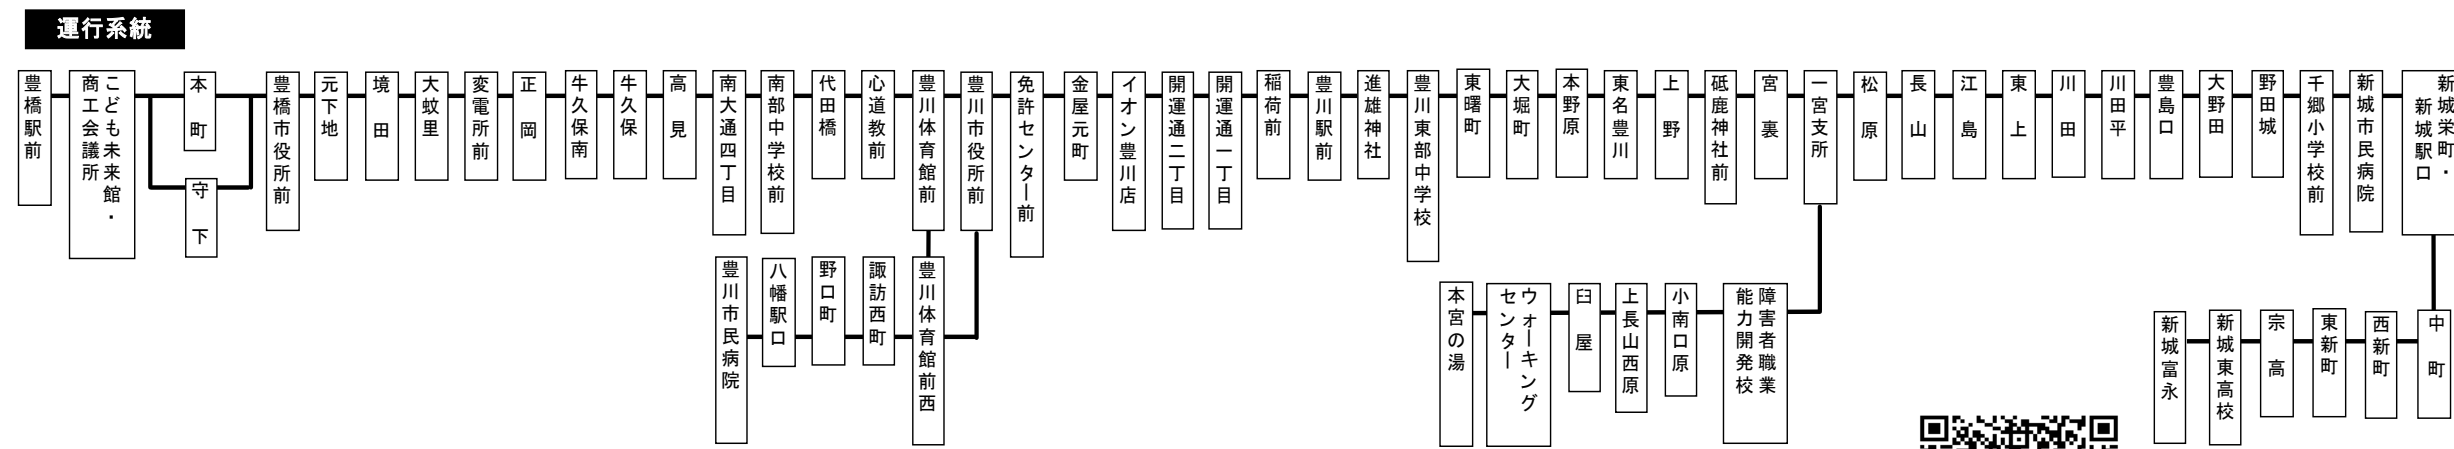

・「豊川駅前」のりばについて ①のりば…新豊線(豊橋方面)、豊川線、豊川国府線、新宿豊橋線 ②のりば…新豊線(新城方面)、一宮線

※一宮線の「一宮支所」のりばは、一宮支所の建物の西側となります

◆ お問い合わせ

豊鉄バス(株) 新城営業所
時刻・運賃検索HP

TEL 0536-24-1141

豊鉄バス

検索