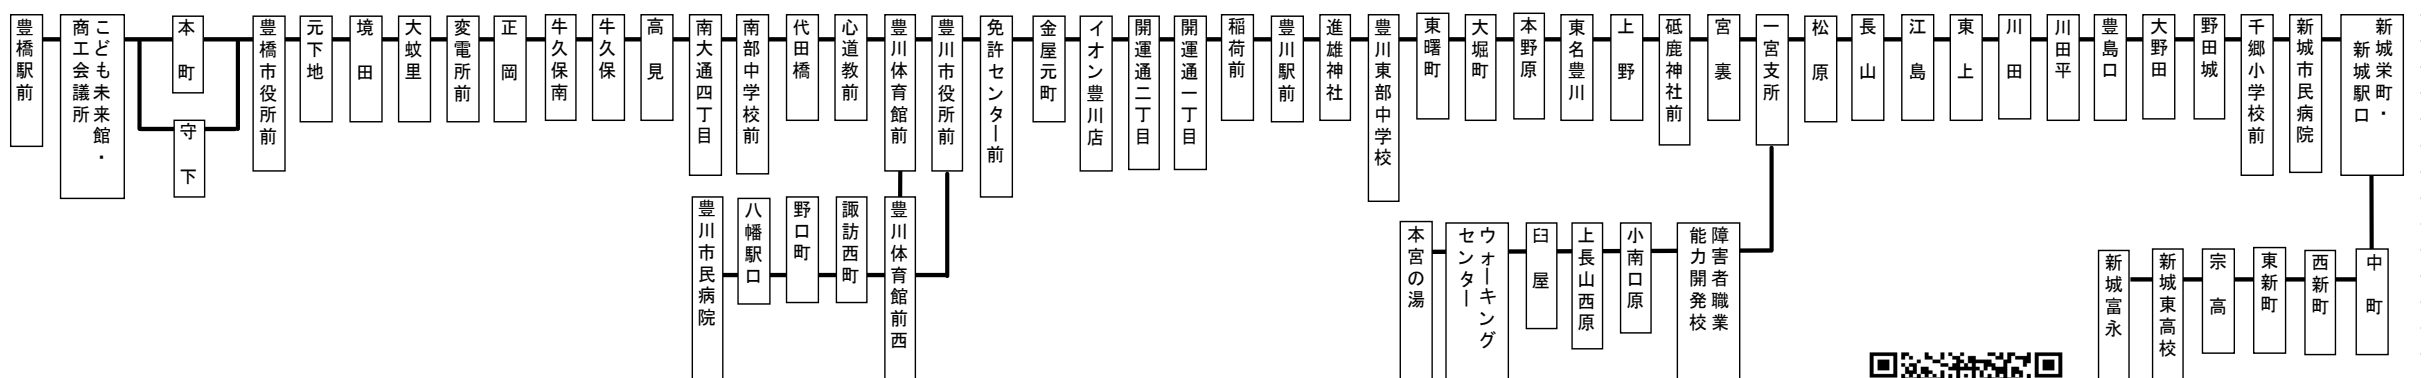

・「豊川駅前」のりばについて ①のりば…新豊線(豊橋方面)、豊川線、豊川国府線、新宿豊橋線 ②のりば…新豊線(新城方面)、一宮線

※一宮線の「一宮支所」のりばは、一宮支所の建物の西側となります

運行系統

◆ お問い合わせ

豊鉄バス(株) 新城営業所
時刻・運賃検索HP

TEL 0536-24-1141

豊鉄バス

検索