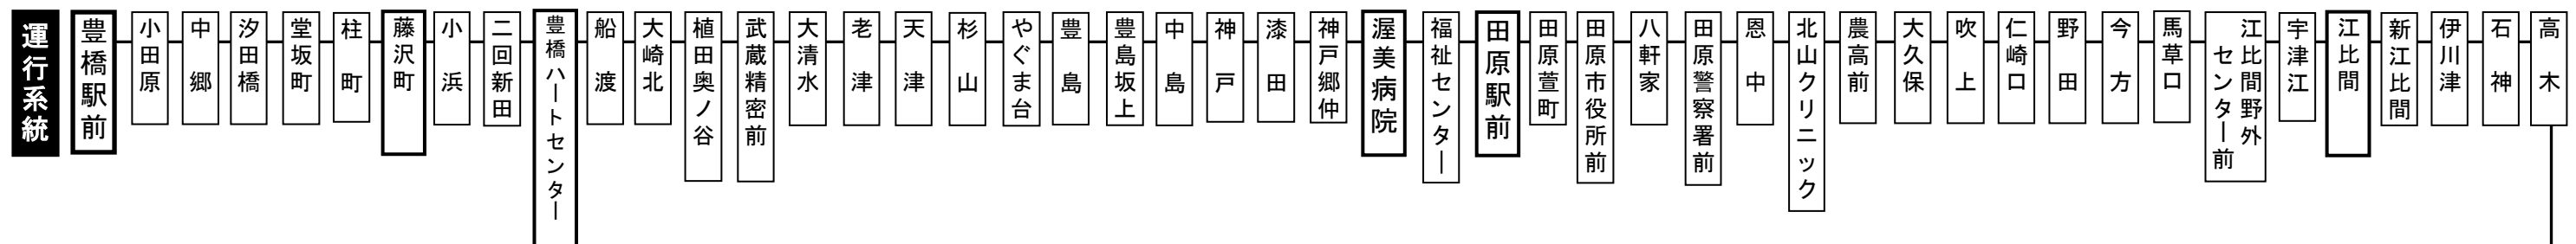

伊良湖本線 時刻表

高速バスほの国号 豊橋京都線

豊橋・豊川 ←→ 京都深草・京都駅八条口

07:00 → 07:21 →→ 10:20 → 10:35

20:30 ← 20:07 ←← 17:00 ← 16:45

高速バス専用ダイヤル 0532-44-8412

★★毎日運行★★

豊橋～京都
片道3,500円

豊川～京都
片道3,300円