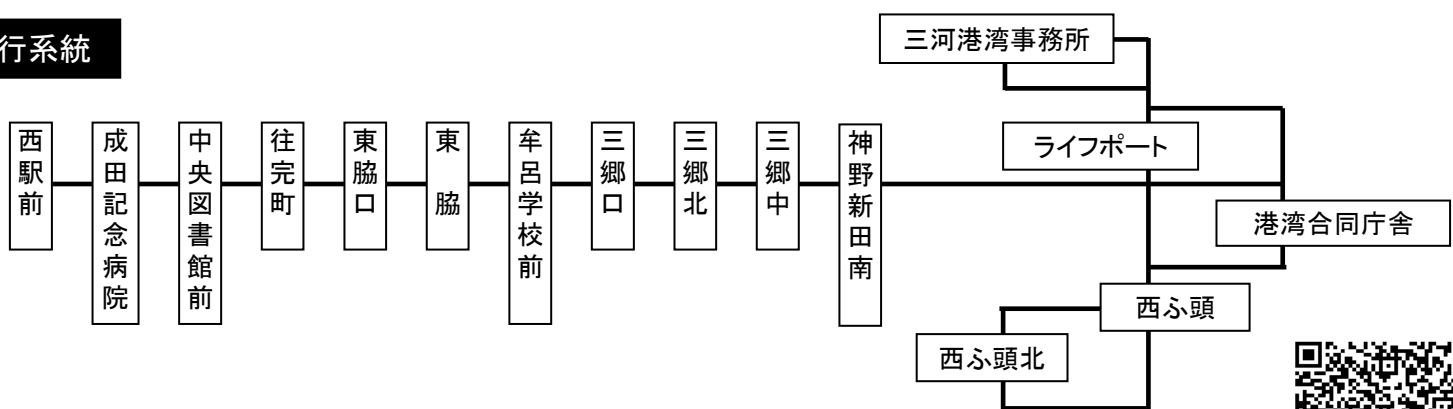

西駅前	成田記念病院	往完町	牟呂学校前	三郷北	神野新田南	港湾合同庁舎	ライフポート	三河港湾事務所	西ふ頭	西ふ頭北
8:05	8:07	8:09	8:13	8:16	8:18	8:21	8:23	8:24	8:27	8:32
9:15	9:17	9:19	9:23	9:26	9:28	9:31	9:33	9:34	9:37	9:42
10:25	10:27	10:29	10:33	10:36	10:38	10:41	10:43	10:44	10:47	10:52
11:25	11:27	11:29	11:33	11:36	11:38	11:41	11:43	11:44	11:47	11:52
12:35	12:37	12:39	12:43	12:46	12:48	12:51	12:53	12:54	12:57	13:02
14:50	14:52	14:54	14:58	15:01	15:03	15:06	15:08	15:09	15:12	15:17
15:55	15:57	15:59	16:03	16:06	16:08	16:11	16:13	16:14	16:17	16:22
17:05	17:07	17:09	17:13	17:16	17:18		17:21			
					→	17:23		→→	17:25	17:28
18:35	18:37	18:39	18:43	18:46	18:48		18:51			
					→	18:53		→→	18:55	18:58
20:40	20:42	20:44	20:48	20:51	20:53		20:56			
					→	20:58		→→	21:00	21:03

西ふ頭北	西ふ頭	ライフポート	三河港湾事務所	港湾合同庁舎	神野新田南	三郷北	牟呂学校前	往完町	成田記念病院	西駅前
				7:41	7:44	7:47	7:51	7:55	7:57	8:00
8:43	8:44	8:46	8:47	8:51	8:54	8:57	9:01	9:05	9:07	9:10
9:53	9:54	9:56	9:57	10:01	10:04	10:07	10:11	10:15	10:17	10:20
12:03	12:04	12:06	12:07	12:11	12:14	12:17	12:21	12:25	12:27	12:30
14:18	14:19	14:21	14:22	14:26	14:29	14:32	14:36	14:40	14:42	14:45
15:23	15:24	15:26	15:27	15:31	15:34	15:37	15:41	15:45	15:47	15:50
16:33	16:34	16:36	16:37	16:41	16:44	16:47	16:51	16:55	16:57	17:00
17:45	17:46	17:48	17:49	17:53	17:56	17:59	18:03	18:07	18:09	18:12
19:27	19:28	19:30	19:31	19:35	19:38	19:41	19:45	19:49	19:51	19:54
21:12	21:13	21:15	21:16	21:20	21:23	21:26	21:30	21:34	21:36	21:39

御注意

お盆期間中(8月13日~8月15日)及び年末年始(12月29日~1月3日)は休日ダイヤで運行いたします。

運行系統

◆お問合せ 豊鉄バス(株)お問合せ専用ダイヤル TEL 0532-44-8410

時刻・運賃検索HP

豊鉄バス

検索