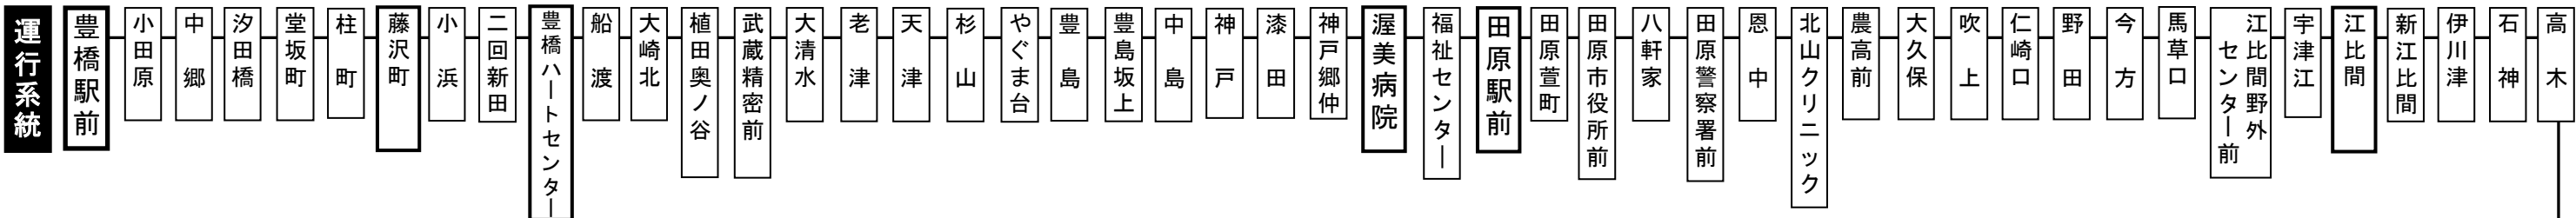

伊良湖本線 時刻表

高速バスほの国号 豊橋京都線

豊橋・豊川 ↔ 京都深草・京都駅八条口

07:00 → 07:21 →→ 10:20 → 10:35

20:30 ← 20:07 ←← 17:00 ← 16:45

★★毎日運行★★

豊橋～京都
片道3,600円

豊川～京都
片道3,400円