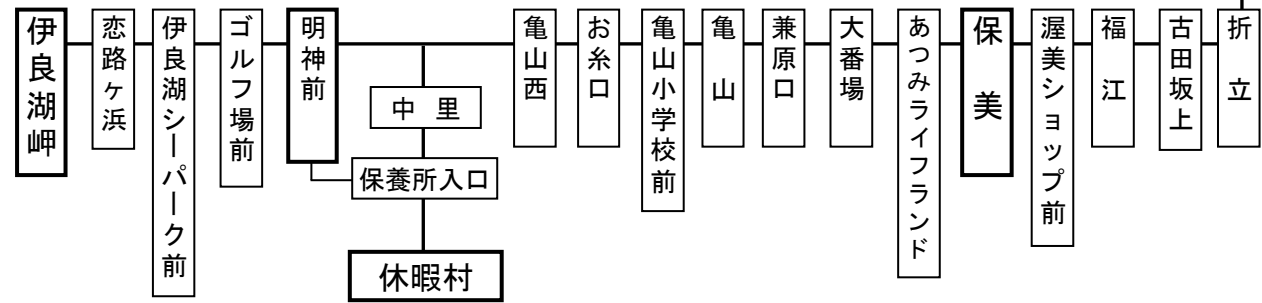

お問合せ 豊鉄バス 渥美営業所 TEL 0531-33-0211