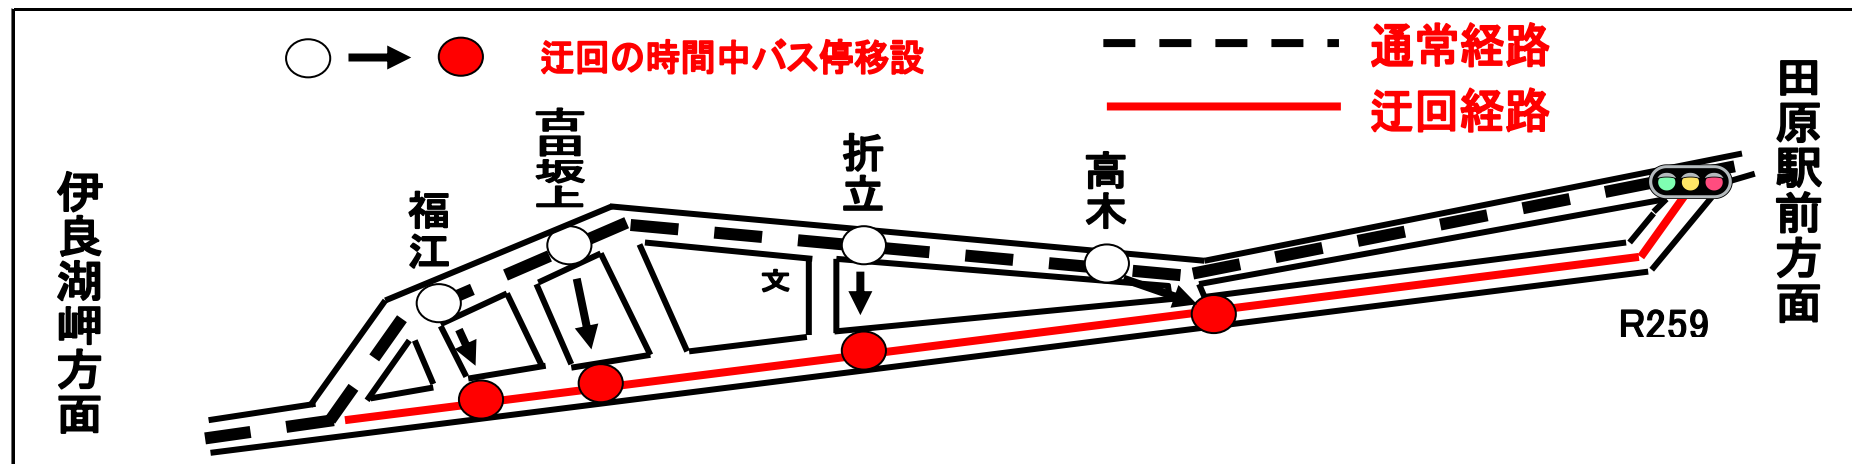

お知らせ

畠神社大祭開催に伴う迂回運転について

豊鉄バスをご利用いただきましてありがとうございます。

畠神社大祭に伴う交通規制のため、下記のとおり伊良湖本線を一部の時間帯につき迂回運転をいたしますのでご注意ください。

記

迂回日時 令和元年10月13日(日) 14:30~16:30

移設バス停 高木・折立・古田坂上・福江(上下とも)

お問い合わせ 豊鉄バス 渥美営業所 0531-33-0211

豊鉄バス