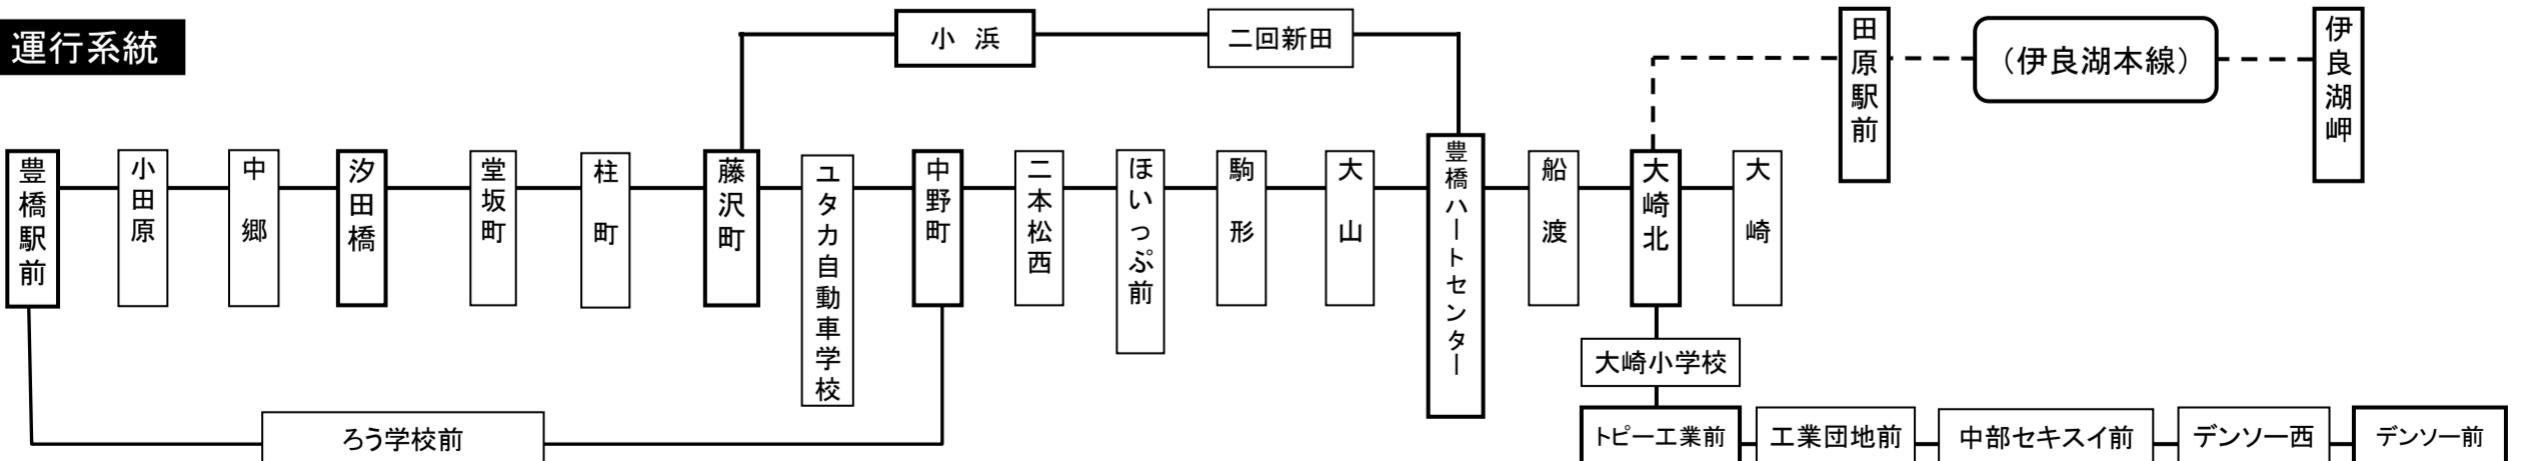

(注) 下線(デンソー前)は土曜・祝日のみ運行

± 印=4月1日~3月31日の土曜日のみ運行(8/13~8/15、12/29~1/3と、土曜日の祝日を除く)

◆ご注意 お盆期間中(8月13日~8月15日)及び年末年始(12月29日~1月3日)は休日ダイヤで運行いたします。

運行系統

◆お問合せ 豊鉄バス(株)お問合せ専用ダイヤル TEL 0532-44-8410

時刻・運賃検索HP

豊鉄バス

検索