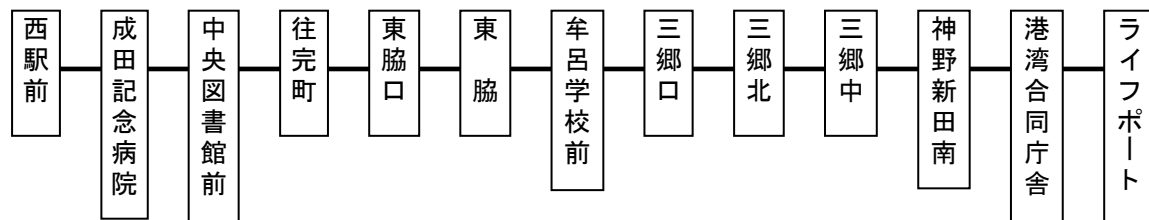

神野ふ頭線時刻表

土休日

のりば：西駅前

2012年9月3日改正

西駅前	成田記念病院	往完町	牟呂学校前	三郷北	神野新田南	港湾合同庁舎	ライフポート
8:05	8:07	8:09	8:13	8:16	8:18	8:21	8:25
9:20	9:22	9:24	9:28	9:31	9:33	9:36	9:40
10:25	10:27	10:29	10:33	10:36	10:38	10:41	10:45
11:25	11:27	11:29	11:33	11:36	11:38	11:41	11:45
12:35	12:37	12:39	12:43	12:46	12:48	12:51	12:55
14:50	14:52	14:54	14:58	15:01	15:03	15:06	15:10
15:55	15:57	15:59	16:03	16:06	16:08	16:11	16:15
17:05	17:07	17:09	17:13	17:16	17:18	17:21	17:25
18:35	18:37	18:39	18:43	18:46	18:48	18:51	18:55
20:40	20:42	20:44	20:48	20:51	20:53	20:56	21:00

ライフポート	港湾合同庁舎	神野新田南	三郷北	牟呂学校前	往完町	成田記念病院	西駅前
	7:41	7:44	7:47	7:51	7:55	7:57	8:00
8:49	8:51	8:54	8:57	9:01	9:05	9:07	9:10
9:59	10:01	10:04	10:07	10:11	10:15	10:17	10:20
12:09	12:11	12:14	12:17	12:21	12:25	12:27	12:30
14:24	14:26	14:29	14:32	14:36	14:40	14:42	14:45
15:29	15:31	15:34	15:37	15:41	15:45	15:47	15:50
16:39	16:41	16:44	16:47	16:51	16:55	16:57	17:00
17:51	17:53	17:56	17:59	18:03	18:07	18:09	18:12
19:33	19:35	19:38	19:41	19:45	19:49	19:51	19:54
21:18	21:20	21:23	21:26	21:30	21:34	21:36	21:39

運行系統

◆お問合せ 豊鉄バス(株)お問合せ専用ダイヤル TEL 0532-44-8410

時刻・運賃検索HP

豊鉄バス

検索

高速バスほの国号 豊橋京都線

豊橋・豊川 ←→ 京都深草・京都駅八条口
07:00 → 07:21 →→ 10:20 → 10:35

20:30 ← 20:07 ←← 17:00 ← 16:45

高速バス専用ダイヤル 0532-44-8412

★★毎日運行★★

豊橋～京都
片道3,600円

豊川～京都
片道3,400円