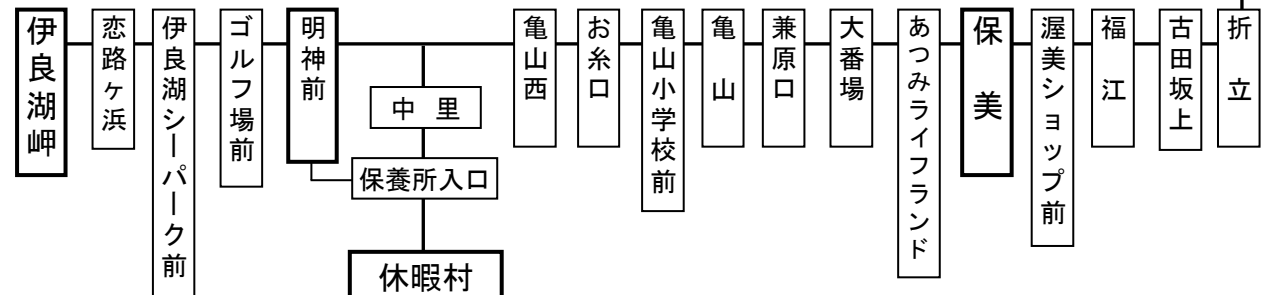

お問合せ 豊鉄バス 渥美営業所 TEL 0531-33-0211