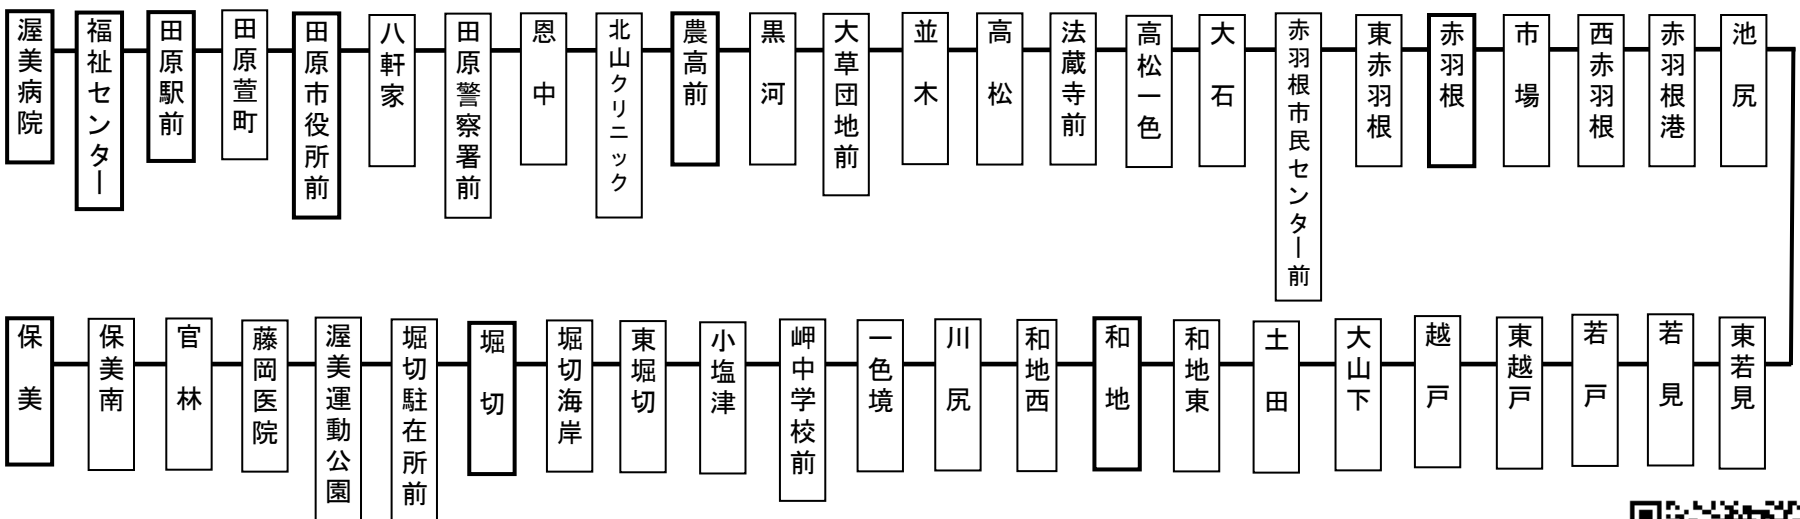

伊良湖支線時刻表

平日

2019年10月1日改正

渥美線		渥美病院	福祉センター	田原駅前	田原市役所前	農高前	赤羽根	和地	堀切	保美	渥美支所
新豊橋 発	三河田原 着										
6:38	7:18	7:25	7:27	7:30	7:33	7:37	7:49	8:01	8:10	8:16	8:21 学校登校日のみ延長運転
8:15	8:50	8:53	8:55	8:58	9:01	9:05	9:17	9:29	9:38	9:44	
11:00	11:35	11:35	11:37	11:40	11:43	11:47	11:59	12:11	12:20	12:26	
12:30	13:05	13:05	13:07	13:10	13:13	13:17	13:29	13:41	13:50	13:56	
15:15	15:50	15:53	15:55	15:58	16:01	16:05	16:17	16:29	16:38	16:44	
16:15	16:50	16:53	16:55	16:58	17:01	17:05	17:18	17:31	17:41	17:51	
17:15	17:50	17:53	17:55	17:58	18:01	18:05	18:18	18:31	18:41	18:51	
18:15	18:50	18:53	18:55	18:58	19:01	19:05	19:17	19:29	19:38	19:45	
19:15	19:50	19:51	19:53	19:56	19:59	20:03	20:15	20:27	20:36	20:42	

福江	保美	堀切	和地	赤羽根	農高前	田原市役所前	田原駅前	福祉センター	渥美病院	渥美線		
										三河田原 発	新豊橋 着	
伊良湖本線	6:30	6:36	6:44	7:00	7:15	7:20	7:23	7:24	7:27	7:31	8:07	
	7:10	7:16	7:24	7:40	7:55	8:00	8:03	8:04	8:07	8:17	8:52	
	7:30	7:36	7:45	8:01	8:16	8:21	8:24	8:25	8:28	8:32	9:07	
	10:34	10:40	10:48	11:00	11:13	11:17	11:20	11:21	11:24	11:32	12:07	
	12:04	12:10	12:18	12:30	12:43	12:47	12:50	12:51	12:54	13:02	13:37	
	14:42 → 14:46											
	14:51	14:57	15:05	15:17	15:30	15:34	15:37	15:38	15:41	15:47	16:22	
	16:42 → 16:46											
	16:52	16:58	17:06	17:18	17:31	17:35	17:38	17:39	17:42	17:47	18:22	
	18:42 → 18:46											
	18:51	18:57	19:05	19:17	19:30	19:34	19:37	19:38	19:41	19:47	20:22	

伊良湖本線 2019年10月1日改正

渥美線 2008年6月5日改正

ご注意 お盆期間中(8月13日~8月15日)及び年末年始(12月29日~1月3日)は休日ダイヤで運行いたします。

運行系統

◆お問合せ 豊鉄バス 渥美営業所 TEL 0531-33-0211
時刻・運賃検索HP <http://www.toyotetsu.jp/> (パソコン・携帯共通)