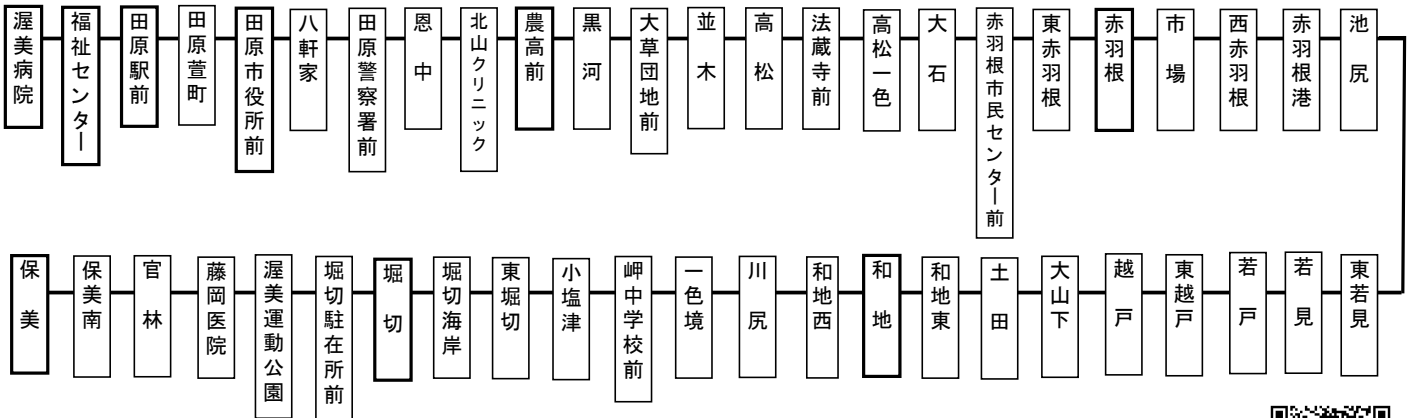

伊良湖支線時刻表

土休日

2019年10月1日改正

渥美線		渥美病院	福祉センター	田原駅前	田原市役所前	農高前	赤羽根	和地	堀切	保美
新豊橋	三河田原									
発	着									
7:26	8:05	8:14	8:16	8:19	8:22	8:26	8:38	8:50	8:59	9:05
8:15	8:50	8:53	8:55	8:58	9:01	9:05	9:17	9:29	9:38	9:44
11:00	11:35	11:35	11:37	11:40	11:43	11:47	11:59	12:11	12:20	12:26
12:30	13:05	13:05	13:07	13:10	13:13	13:17	13:29	13:41	13:50	13:56
15:15	15:50	15:53	15:55	15:58	16:01	16:05	16:17	16:29	16:38	16:44
16:15	16:50	16:53	16:55	16:58	17:01	17:05	17:17	17:29	17:38	17:44
17:15	17:50	17:53	17:55	17:58	18:01	18:05	18:17	18:29	18:38	18:44
18:15	18:50	18:53	18:55	18:58	19:01	19:05	19:17	19:29	19:38	19:44
19:15	19:50	19:51	19:53	19:56	19:59	20:03	20:15	20:27	20:36	20:42

保美	堀切	和地	赤羽根	農高前	田原市役所前	田原駅前	福祉センター	渥美病院	渥美線	
									三河田原	新豊橋
									発	着
7:05	7:11	7:19	7:31	7:44	7:48	7:51	7:52	7:55	8:02	8:37
7:33	7:39	7:47	7:59	8:12	8:16	8:19	8:20	8:23	8:32	9:07
10:34	10:40	10:48	11:00	11:13	11:17	11:20	11:21	11:24	11:32	12:07
12:04	12:10	12:18	12:30	12:43	12:47	12:50	12:51	12:54	13:02	13:37
14:51	14:57	15:05	15:17	15:30	15:34	15:37	15:38	15:41	15:47	16:22
16:51	16:57	17:05	17:17	17:30	17:34	17:37	17:38	17:41	17:47	18:22
18:49	18:55	19:03	19:15	19:28	19:32	19:35	19:36	19:39	19:47	20:22

渥美線 2008年6月5日改正

運行系統

◆お問合せ 豊鉄バス 渥美営業所 TEL 0531-33-0211
時刻・運賃検索HP <http://www.toyotetsu.jp/> (パソコン・携帯共通)

高速バスほの国号 豊橋京都線

豊橋・豊川 ↔ 京都深草・京都駅八条口

07:00 → 07:21 →→ 10:20 → 10:35
20:30 ← 20:07 ←← 17:00 ← 16:45

高速バス専用ダイヤル 0532-44-8412

★★毎日運行★★
豊橋～京都
片道3,600円
豊川～京都
片道3,400円