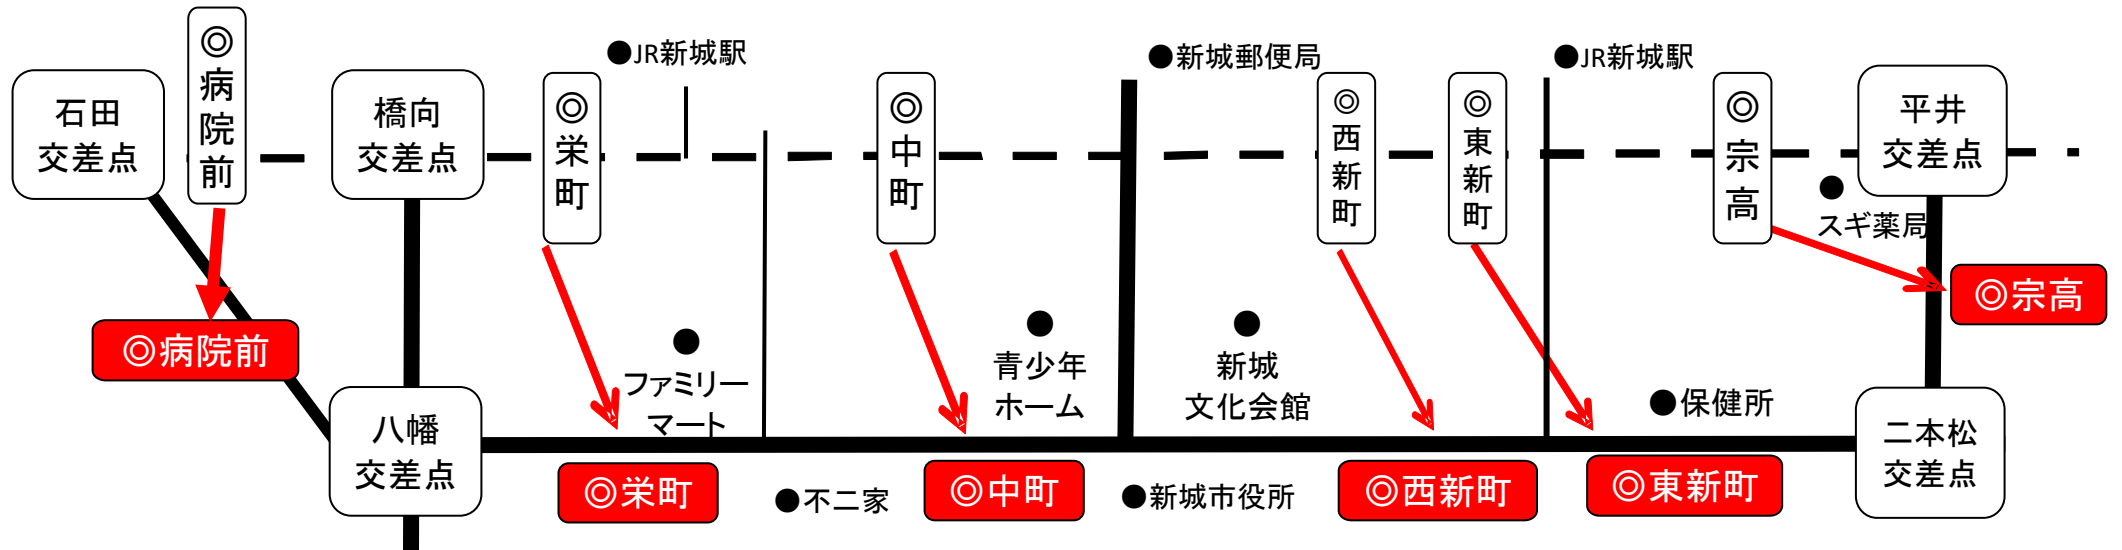

## 「富永神社祭礼」に伴う迂回運転について

「富永神社祭礼」による交通規制のため、下記のとおり一部バス停を移設し、迂回運転をいたしますのでご注意ください。

1. 迂回区間 平井交差点から石田交差点の間
2. 迂回期間 令和元年10月12日(土) 15:30~19:00  
10月13日(日) 9:30~16:00

お問い合わせ

新城営業所

0536-24-1141

豊鉄バス