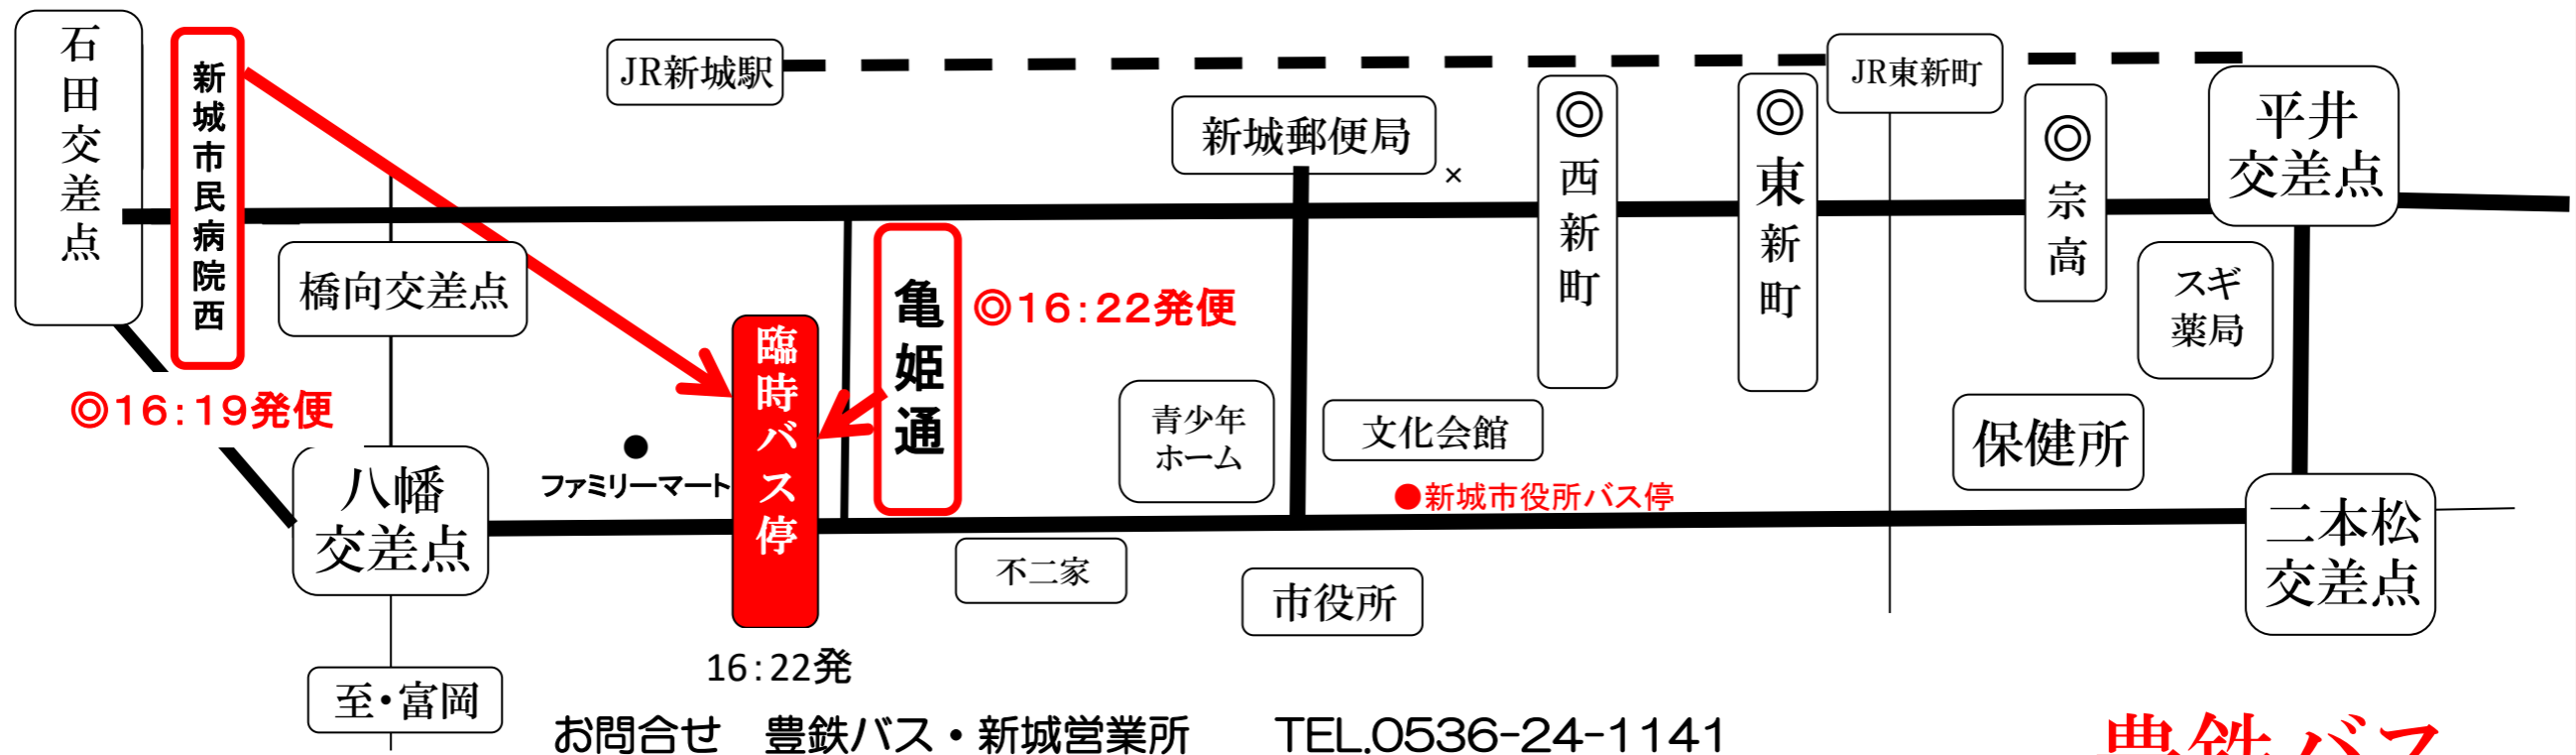

お知らせ

新城名古屋藤が丘線 迂回運行について

「富永神社祭礼」に伴う交通規制のため、下記のとおり一部バス停を移設し、迂回運行をいたしますのでご注意ください。

1. 迂回区間 平井交差点から石田交差点の間
2. 迂回日時 令和元年10月12日(土) 15:30~19:00

「新城市民病院西」・「亀姫通」からご乗車の方は、臨時バス停からのご乗車となります。

豊鉄バス