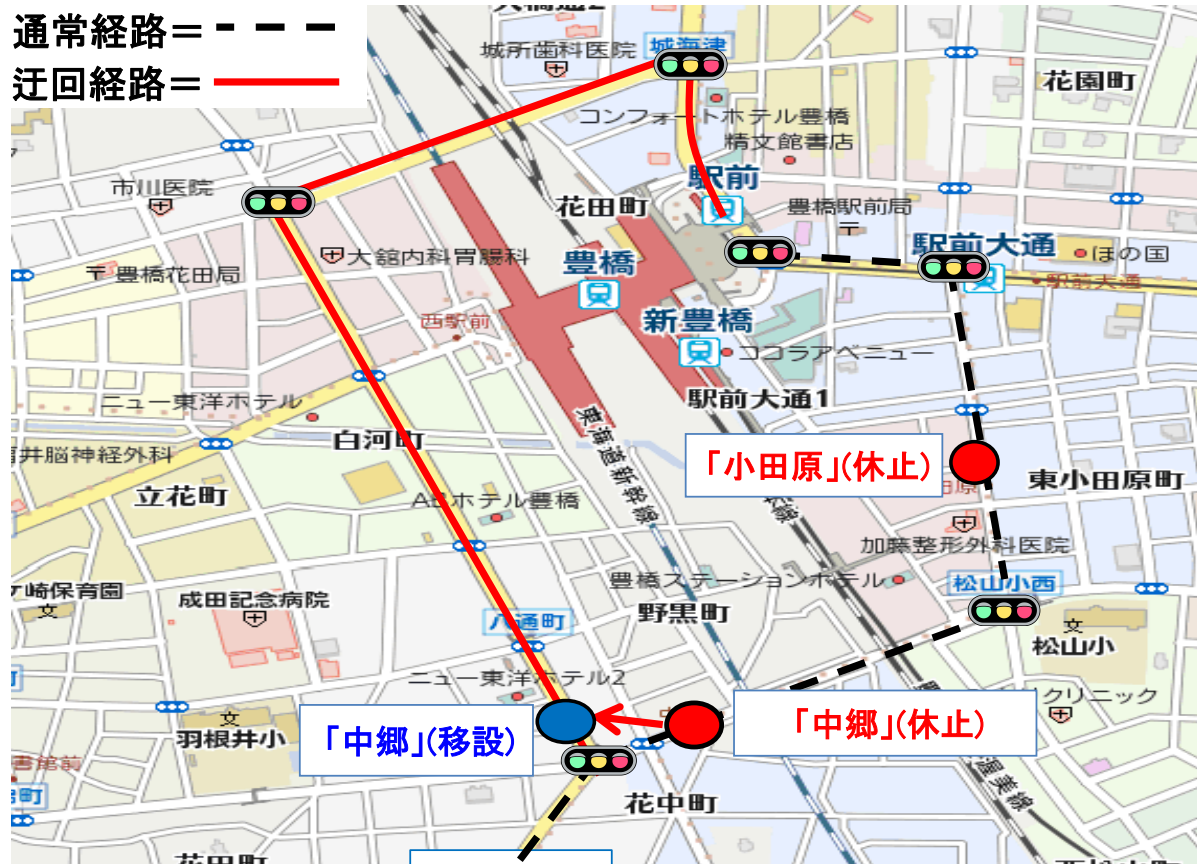

お知らせ

豊橋まつり開催に伴う迂回運転について

豊橋まつりの交通規制に伴い迂回運転を行います。なお、**規制時間中は「小田原」バス停は休止し、「中郷」バス停は移設**いたしますので、ご利用の際はご注意ください。

なお、規制時間中は迂回運転を行うため、ダイヤに乱れが生じる場合があります。

通常経路 = - - - -
迂回経路 = ————

迂回区間	中浜・小浜大崎線 「豊橋駅前」～「中郷」
実施日時	令和元年10月19日(土) 17:30～20:30(雨天決行)

※移設による運賃・時刻の変更等はありません

「小田原」バス停は規制時間中は**休止**します
「中郷」バス停は規制時間中は**移設**します
(左図をご覧ください)

お問い合わせ

至 藤沢町方面

豊橋営業所

0532-44-8410

豊鉄バス