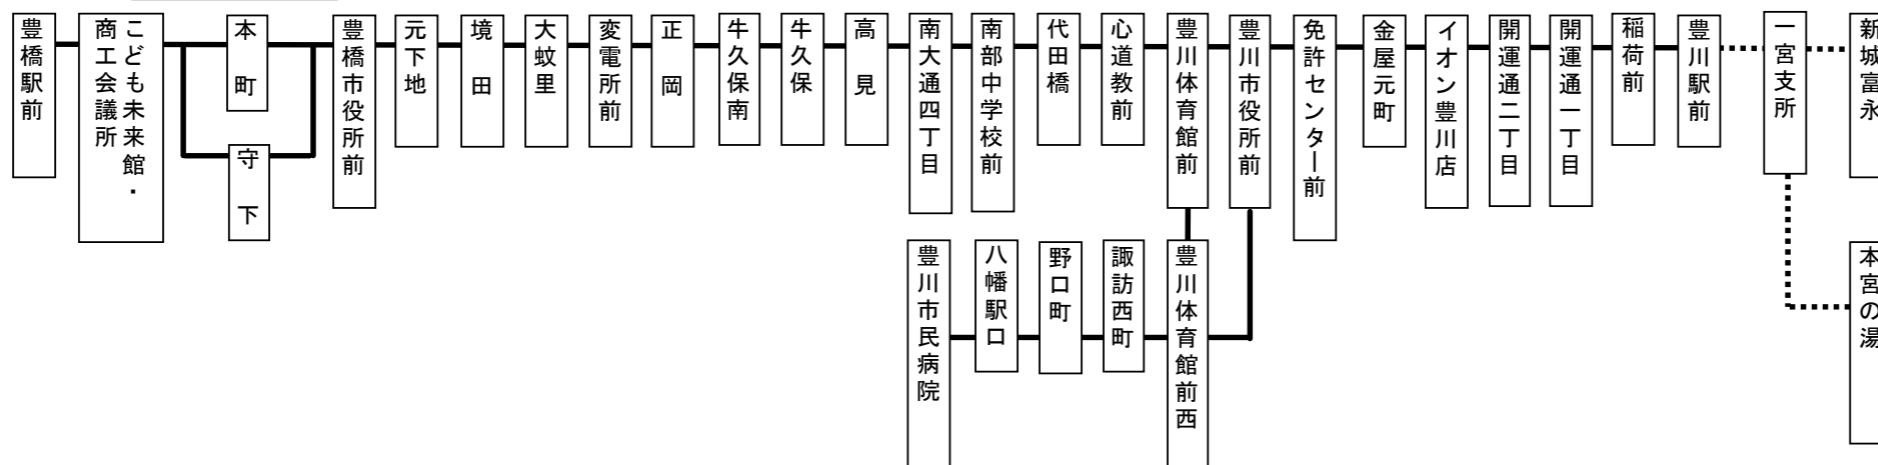

・「豊川駅前」のりばについて ①のりば…新豊線(豊橋方面)、豊川線、豊川国府線、新宿豊橋線 ②のりば…新豊線(新城方面)、一宮線
凡例:新---「新城富永」発着

運行系統

◆ お問い合わせ 豊鉄バス(株) 新城営業所 TEL 0536-24-1141
時刻・運賃検索HP