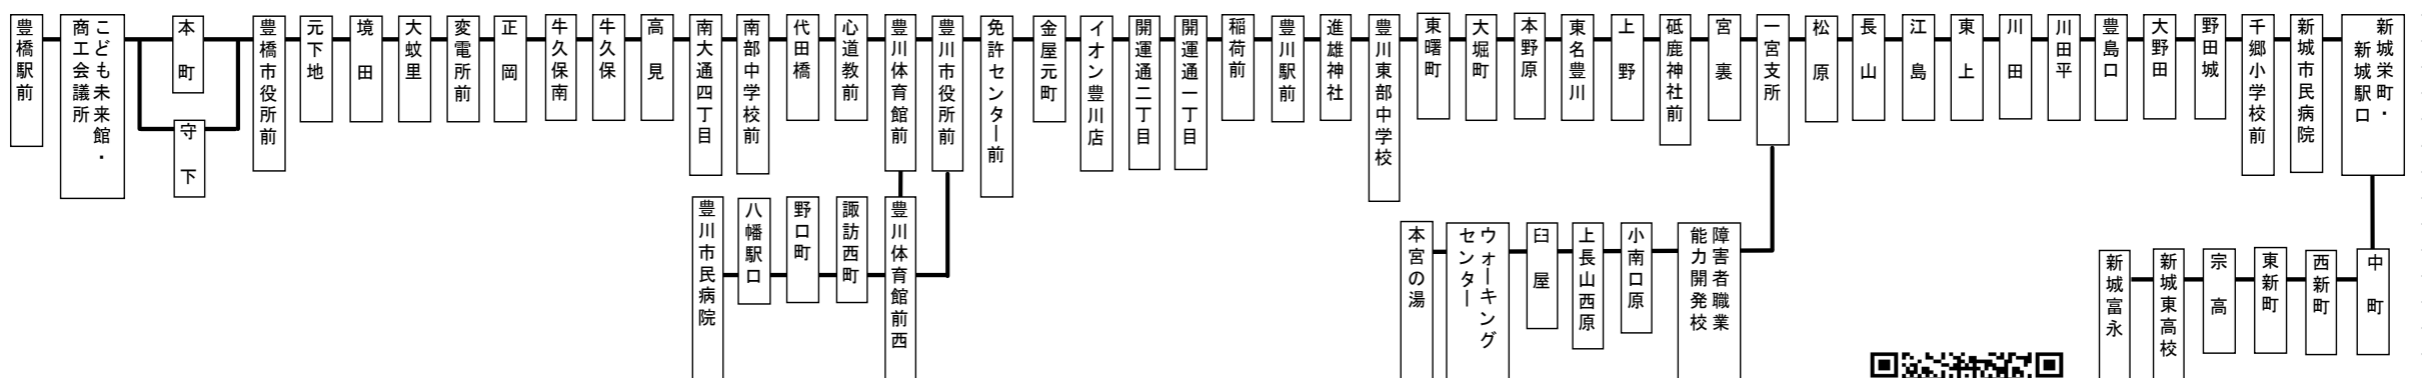

・「豊川駅前」のりばについて ①のりば…新豊線(豊橋方面)、豊川線、豊川国府線、新宿豊橋線 ②のりば…新豊線(新城方面)、一宮線

※一宮線の「一宮支所」のりばは、一宮支所の建物の西側となります

運行系統

◆ お問い合わせ

豊鉄バス(株) 新城営業所
時刻・運賃検索HP

TEL 0536-24-1141

豊鉄バス

検索