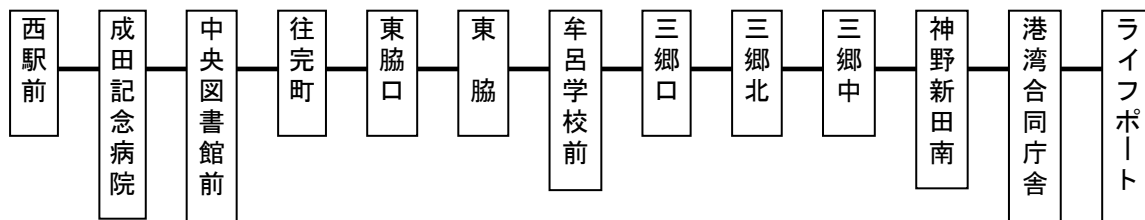

神野ふ頭線時刻表

土休日

のりば：西駅前

2012年9月3日改正

西駅前	成田記念病院	往完町	牟呂学校前	三郷北	神野新田南	港湾合同庁舎	ライフポート
8:05	8:07	8:09	8:13	8:16	8:18	8:21	8:25
9:20	9:22	9:24	9:28	9:31	9:33	9:36	9:40
10:25	10:27	10:29	10:33	10:36	10:38	10:41	10:45
11:25	11:27	11:29	11:33	11:36	11:38	11:41	11:45
12:35	12:37	12:39	12:43	12:46	12:48	12:51	12:55
14:50	14:52	14:54	14:58	15:01	15:03	15:06	15:10
15:55	15:57	15:59	16:03	16:06	16:08	16:11	16:15
17:05	17:07	17:09	17:13	17:16	17:18	17:21	17:25
18:35	18:37	18:39	18:43	18:46	18:48	18:51	18:55
20:40	20:42	20:44	20:48	20:51	20:53	20:56	21:00

ライフポート	港湾合同庁舎	神野新田南	三郷北	牟呂学校前	往完町	成田記念病院	西駅前
	7:41	7:44	7:47	7:51	7:55	7:57	8:00
8:49	8:51	8:54	8:57	9:01	9:05	9:07	9:10
9:59	10:01	10:04	10:07	10:11	10:15	10:17	10:20
12:09	12:11	12:14	12:17	12:21	12:25	12:27	12:30
14:24	14:26	14:29	14:32	14:36	14:40	14:42	14:45
15:29	15:31	15:34	15:37	15:41	15:45	15:47	15:50
16:39	16:41	16:44	16:47	16:51	16:55	16:57	17:00
17:51	17:53	17:56	17:59	18:03	18:07	18:09	18:12
19:33	19:35	19:38	19:41	19:45	19:49	19:51	19:54
21:18	21:20	21:23	21:26	21:30	21:34	21:36	21:39

運行系統

◆お問合せ 豊鉄バス(株)お問合せ専用ダイヤル TEL 0532-44-8410

時刻・運賃検索HP

豊鉄バス

検索