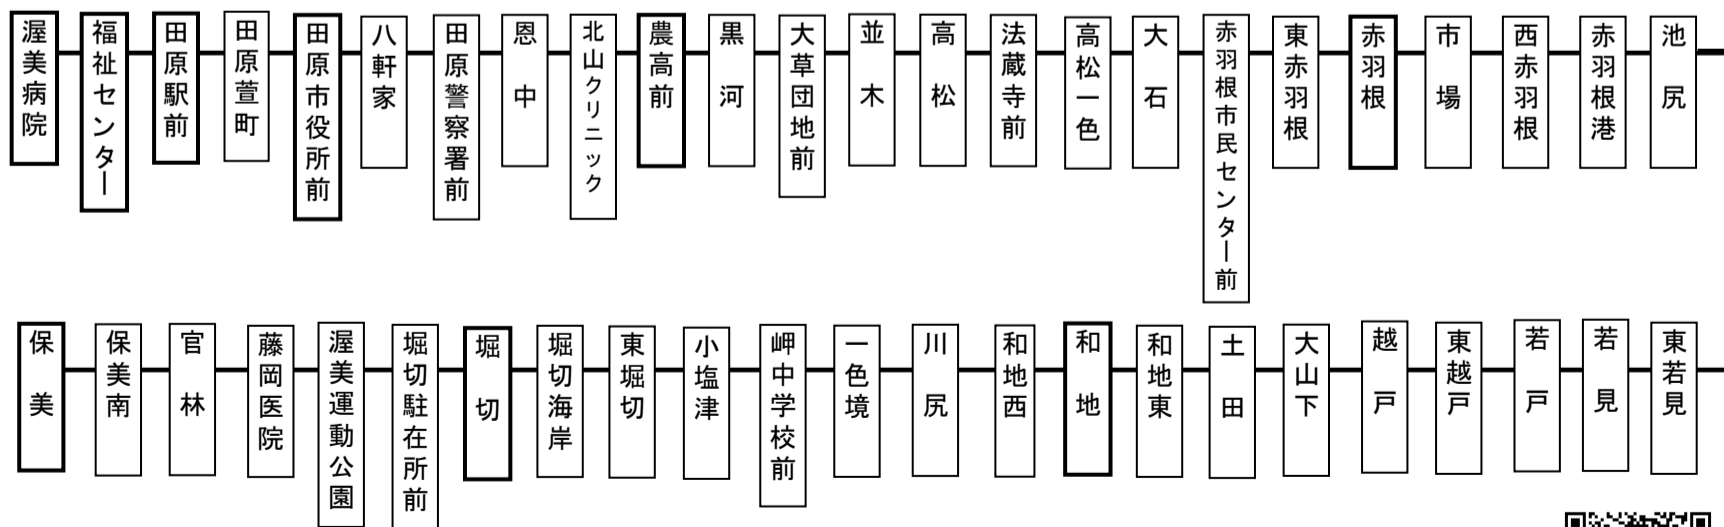

伊良湖支線時刻表

土休日

2020年2月2日(日) 第68回渥美半島駅伝競走大会 開催日運行

2019年10月1日改正

渥美線		渥美病院	福祉センター	田原駅前	田原市役所前	農高前	赤羽根	和地	堀切	保美
新豊橋 発	三河田原 着									
7:26	8:05	8:14	8:16	8:19	8:22	8:26	8:38	8:50	8:59	9:05
8:15	8:50	8:53	8:55	8:58	9:01	9:05	9:17	9:29	9:38	9:44
		10:50	10:52	10:55	10:58	11:02	11:14	11:26	11:35	11:41
11:00	11:35	~~11:35~~	~~11:37~~	~~11:40~~	~~11:43~~	~~11:47~~	~~11:59~~	~~12:11~~	~~12:20~~	~~12:26~~
12:30	13:05	~~13:05~~	~~13:07~~	~~13:10~~	~~13:13~~	~~13:17~~	~~13:29~~	~~13:41~~	~~13:50~~	~~13:56~~
		13:15	13:17	13:20	13:23	13:27	13:39	13:51	14:00	14:06
15:15	15:50	15:53	15:55	15:58	16:01	16:05	16:17	16:29	16:38	16:44
16:15	16:50	16:53	16:55	16:58	17:01	17:05	17:17	17:29	17:38	17:44
17:15	17:50	17:53	17:55	17:58	18:01	18:05	18:17	18:29	18:38	18:44
18:15	18:50	18:53	18:55	18:58	19:01	19:05	19:17	19:29	19:38	19:44
19:15	19:50	19:51	19:53	19:56	19:59	20:03	20:15	20:27	20:36	20:42

保美	堀切	和地	赤羽根	農高前	田原市役所前	田原駅前	福祉センター	渥美病院	渥美線	
									三河田原 発	新豊橋 着
7:05	7:11	7:19	7:31	7:44	7:48	7:51	7:52	7:55	8:02	8:37
7:33	7:39	7:47	7:59	8:12	8:16	8:19	8:20	8:23	8:32	9:07
10:34	10:40	10:48	11:00	11:13	11:17	11:20	11:21	11:24	11:32	12:07
11:24	11:30	11:38	11:50	12:03	12:07	12:10	12:11	12:14		
~~12:04~~	~~12:10~~	~~12:18~~	~~12:30~~	~~12:43~~	~~12:47~~	~~12:50~~	~~12:51~~	~~12:54~~	13:02	13:37
14:51	14:57	15:05	15:17	15:30	15:34	15:37	15:38	15:41	15:47	16:22
16:51	16:57	17:05	17:17	17:30	17:34	17:37	17:38	17:41	17:47	18:22
18:49	18:55	19:03	19:15	19:28	19:32	19:35	19:36	19:39	19:47	20:22

渥美線 2008年6月5日改正

運行系統

◆お問合せ 豊鉄バス 渥美営業所 TEL 0531-33-0211
時刻・運賃検索HP <http://www.toyotetsu.jp/> (パソコン・携帯共通)